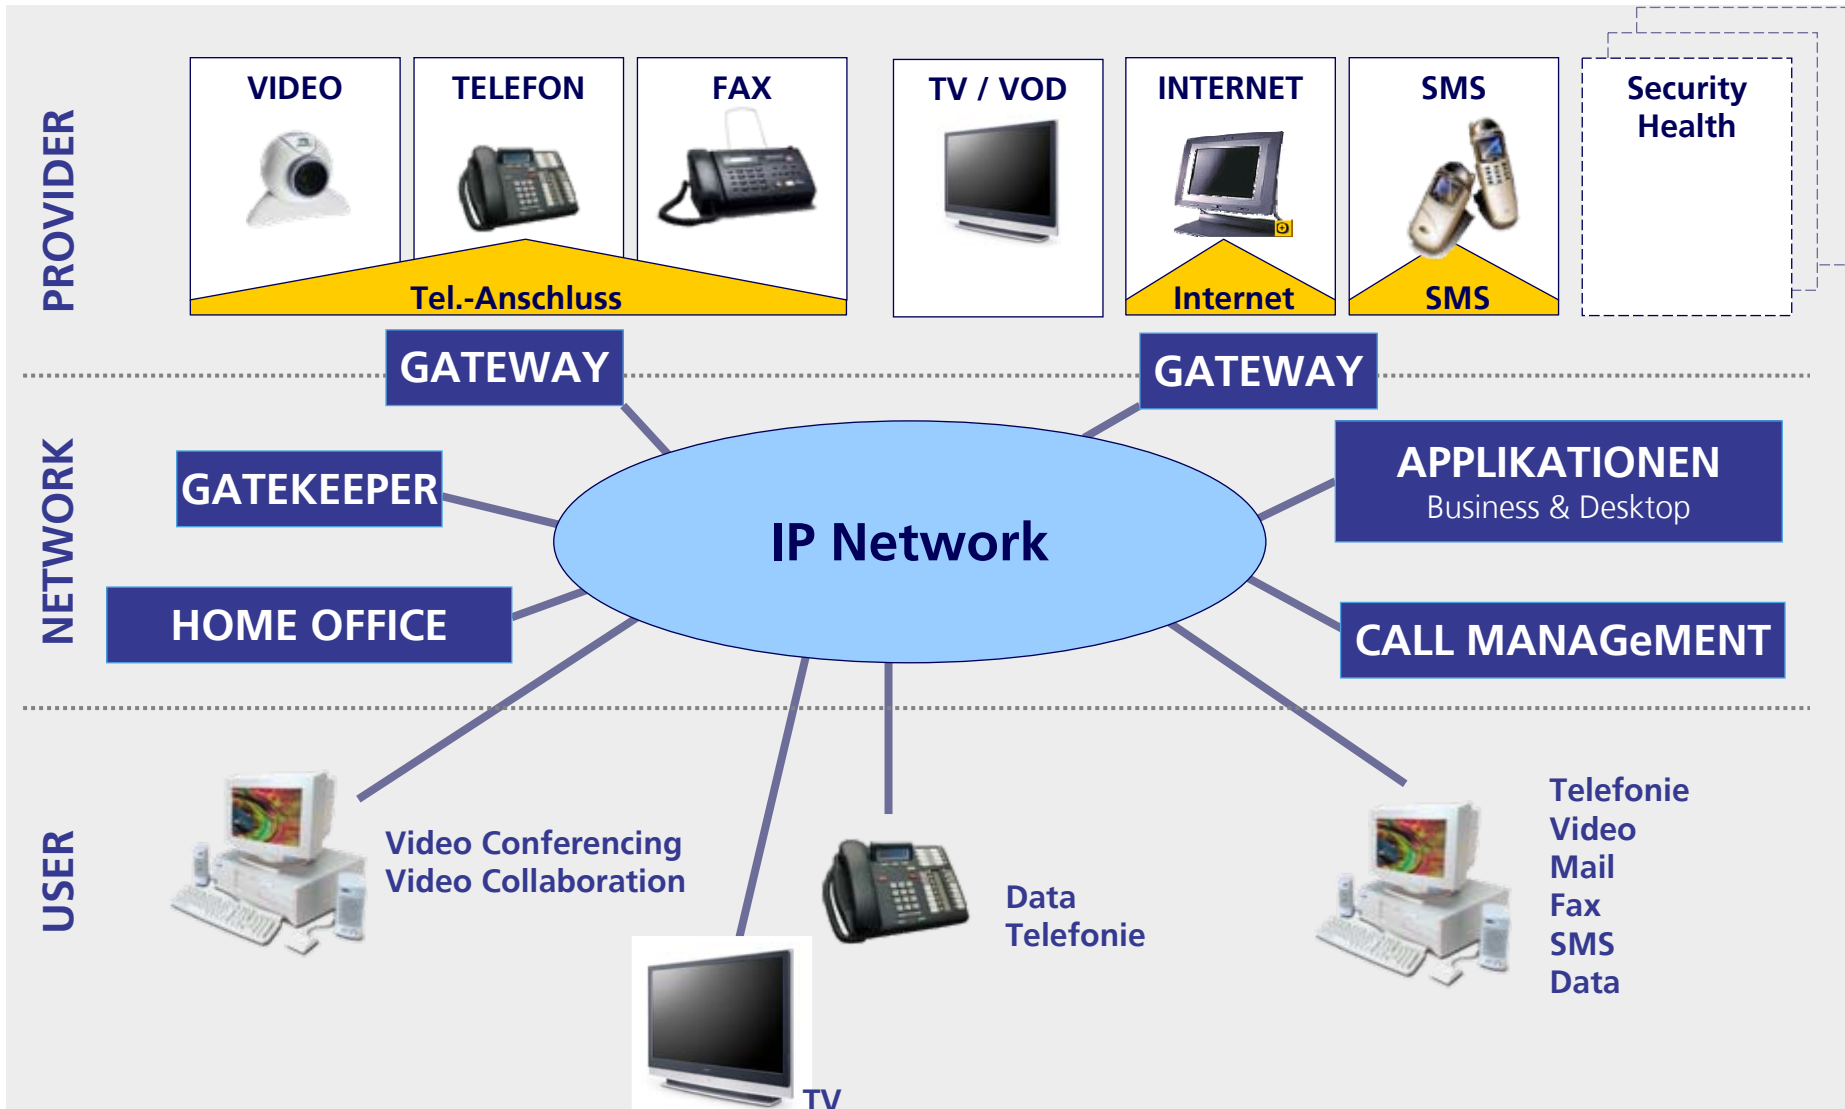

1b) Durch Versorgung in kleinen Zellen (PUS = primäre Übertragungsstelle) bringt VDSL mehr Bandbreite

1b) Bau Infrastruktur PUS

1. Infrastruktur

a) Netze

- Heute
- Zukunft

b) VDSL

2. Services

a) VoIP

b) IPTV

3. Fazit / Ausblick

2) Services

2a) Bluewin Phone

Erstes VoIP Angebot im Schweizer Markt

Muster-Konfiguration VoIP 2ndLine

- DECT-Telefon mit FXO-Schnittstelle (PSTN) und LAN-Port für VoIP-Anrufe
- Kunde bedient zwei Telefonnummern auf einem Handset

2b) Definition IPTV

- Mit IPTV (Internet Protocol Television, deutsch Internet-Protokoll-Fernsehen) wird die **digitale Übertragung von Fernseh-Programmen und Filmen über ein digitales Datennetz** bezeichnet. Hierzu wird das dem Internet zugrunde liegende Internet Protokoll (IP) verwendet.
- Die Übertragung von digitalen Videosignalen erfordert eine hohe Datenrate (zum Beispiel etwa 6 – 8 MBit/s für HDTV). Daher ist IPTV erst durch die weite Verbreitung von Breitbandanschlüssen zum Teilnehmer (VDSL) und die Einführung neuer Kompressionsmethoden (VC1, H.264) möglich geworden.
- IPTV ist eine breitbandige IP-Verbindung, die auf das Endgerät Fernsehen zielt, kombiniert mit via Fernbedienung nutzbaren interaktiven Services. Zu den Treibern von IPTV zählen Video on Demand (VoD), Pay per View (PPV), digitale Videorecorder (PVR) und das hochauflösende Fernsehen (HDTV)

2b) Swisscom's triple screen vision

Schlüssel-Elemente sind:

- Inhaltsrechte für alle Angebote
- Plattform-Kontrolle
- Marketing & Sales

2b) IP TV von Bluewin vs. Internet TV Streaming

Bluewin TV

Internet TV