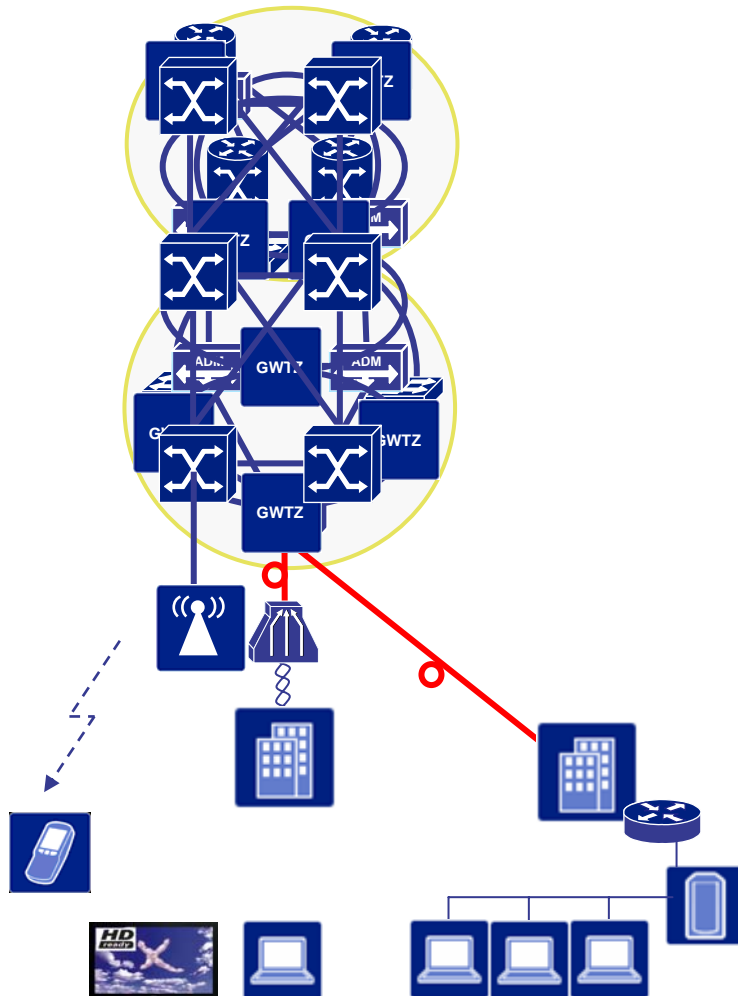

1a) Praxis heute: Überlappung, Redundanz, Komplexität

Physikalische Netze