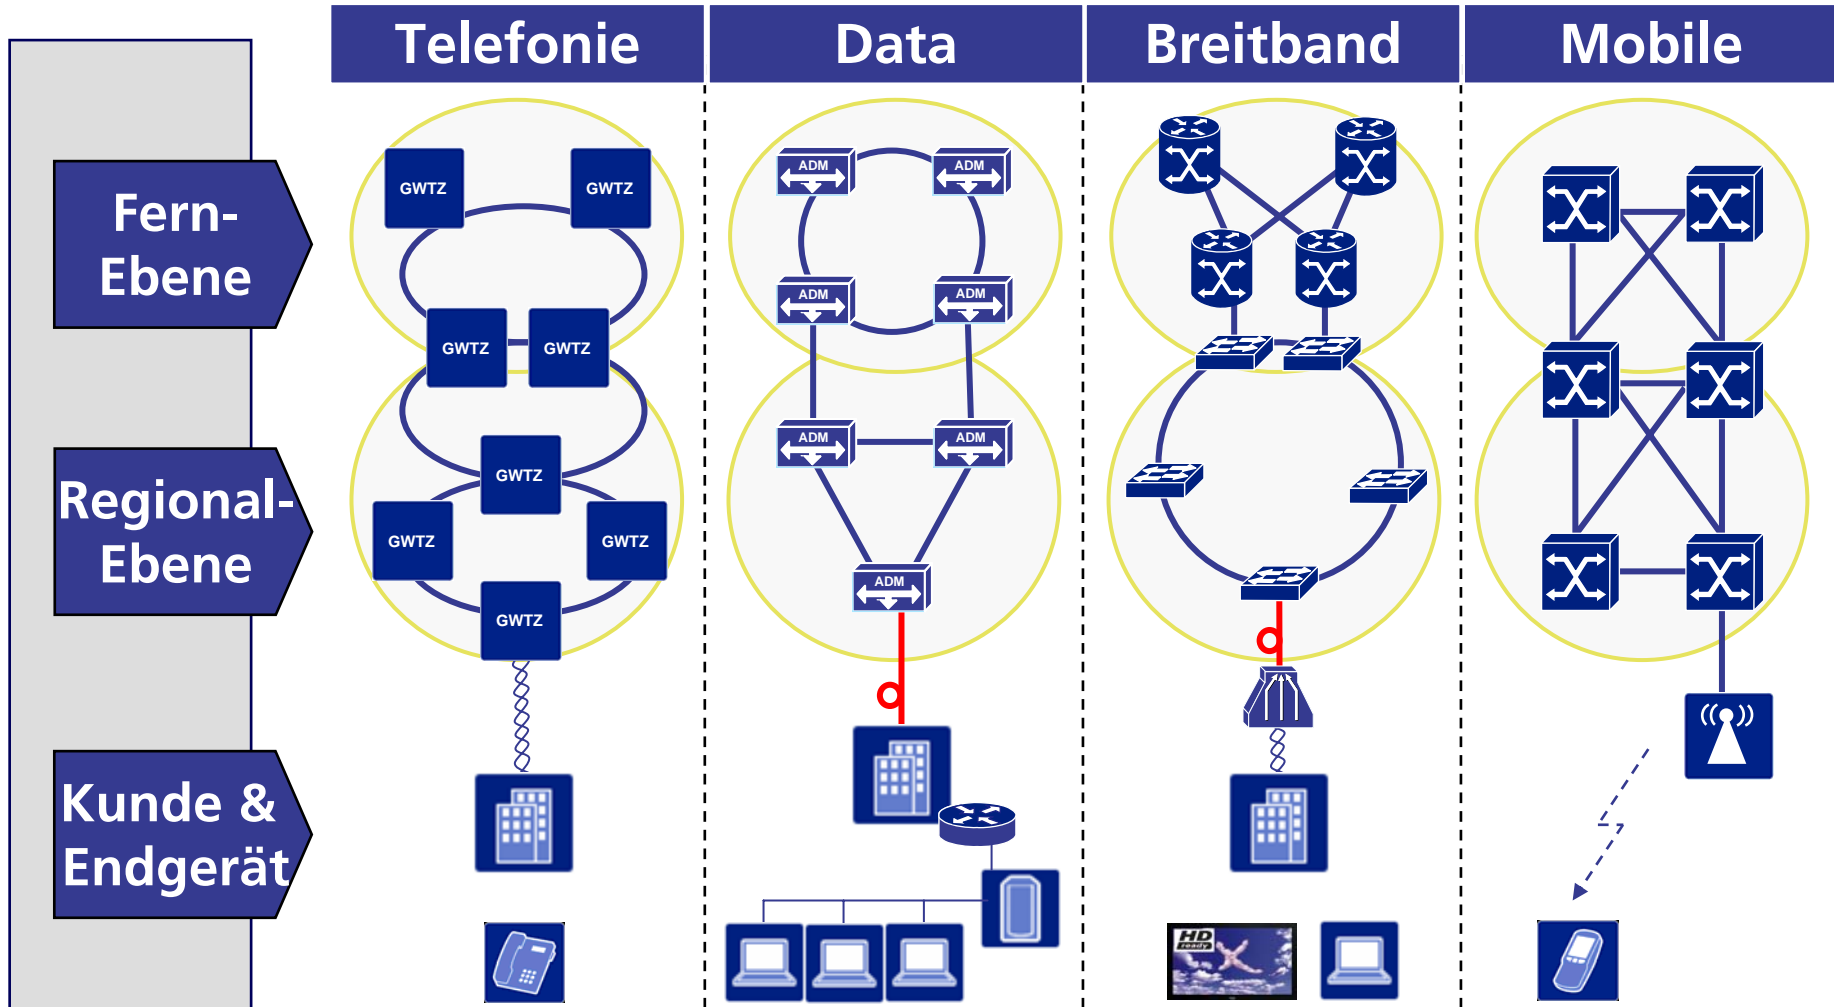

1a) Situation heute: „x“ verschiedene, physikalische Netze