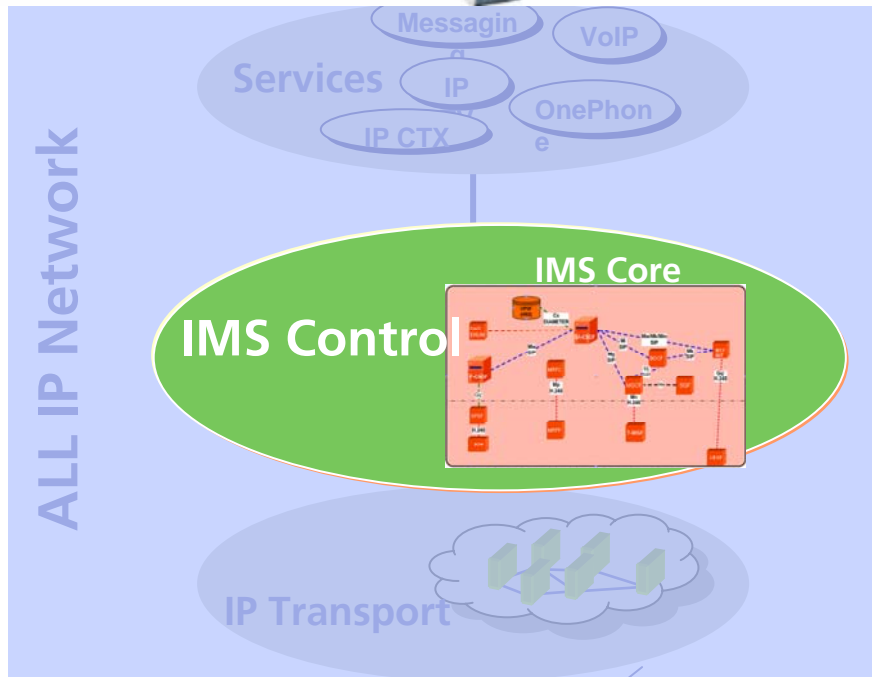

Technik

Eine Technologie, ein Netz & ein Betrieb

Vereinheitlichung IT zur Steuerung des Netzes

Produktekonvergenz

Zugang über fix & mobil

T2M

Schnelle Realisierung von zielgruppen-spezifischen Applikationen

E2E

IP durchgängig im „Netz“ wie im „Home“

1a) Zukunft: IMS (IP Multimedia Subsystem) = Control Layer für „ALL IP“

IMS ermöglicht den Zugang zu Multimedia Services für **alle Devices, unabhängig** von der Access-Technologie

xDSL

FIBER

HSDPA

WiMAX

1a) Leading Edge in Netzwerk-Architektur

* Tel. bleibt Legacy

— Glas — Kupfer

1b) ADSL zentral ab regionaler Übertragungsstelle (RUS) hat eine begrenzte Abdeckung

1b) Durch Versorgung in kleinen Zellen (PUS = primäre Übertragungsstelle) bringt VDSL mehr Bandbreite

1b) Bau Infrastruktur PUS

1. Infrastruktur

a) Netze

- Heute
- Zukunft

b) VDSL

2. Services

a) VoIP