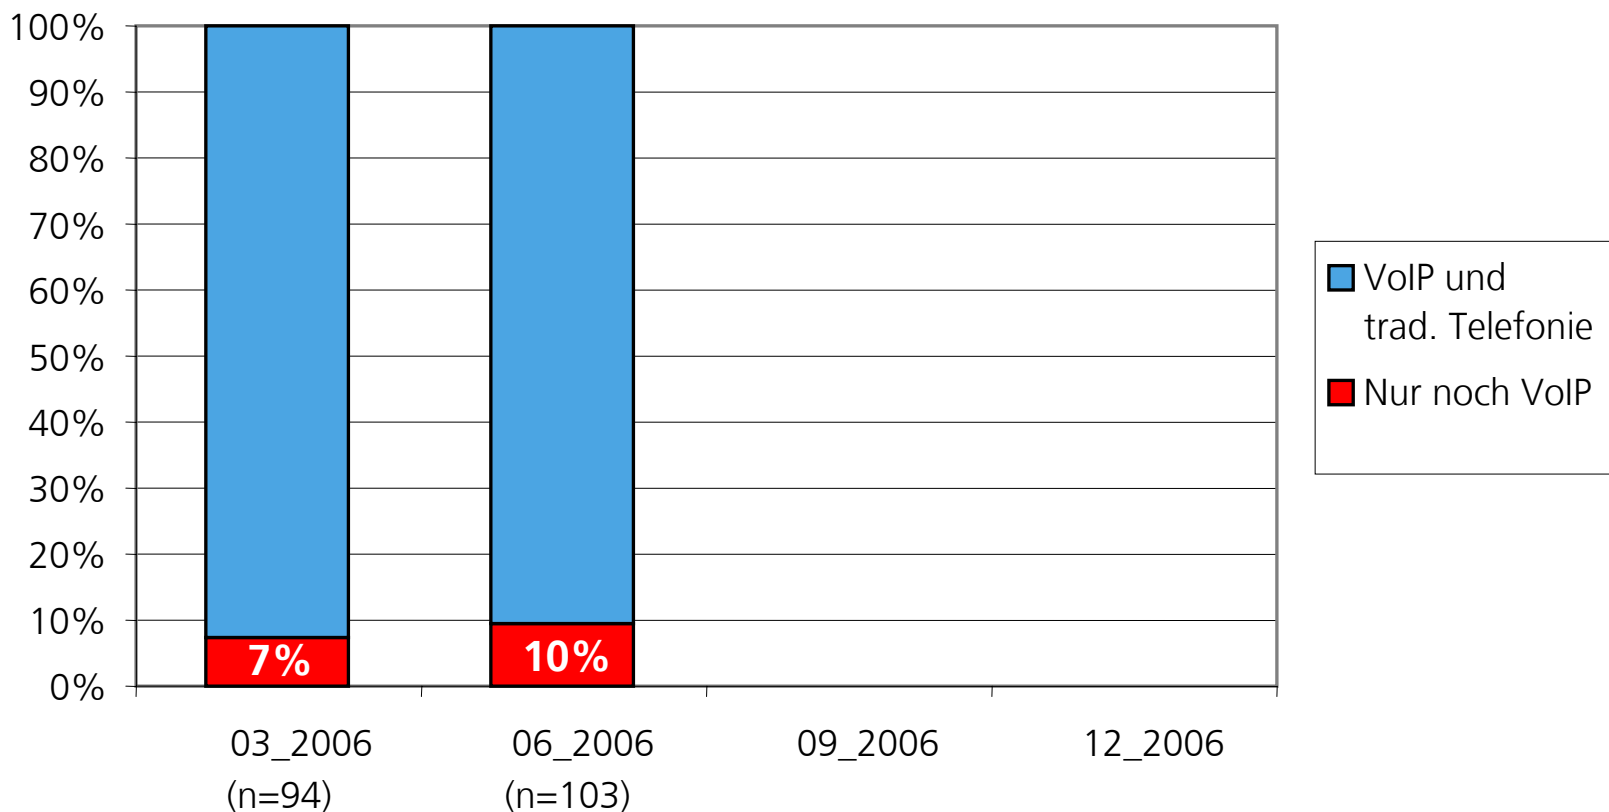

2a) Auszug Marktforschungsbericht über die Nutzung der Internet-Telefonie (VoIP) in der Schweiz

- Nur 94 (Q1) / 103 (Q2) der 1000 Befragten nutzen VoIP
- Von diesen VoIP-Telefonierern verwenden weniger als 10% exklusiv Internet-Telefonie