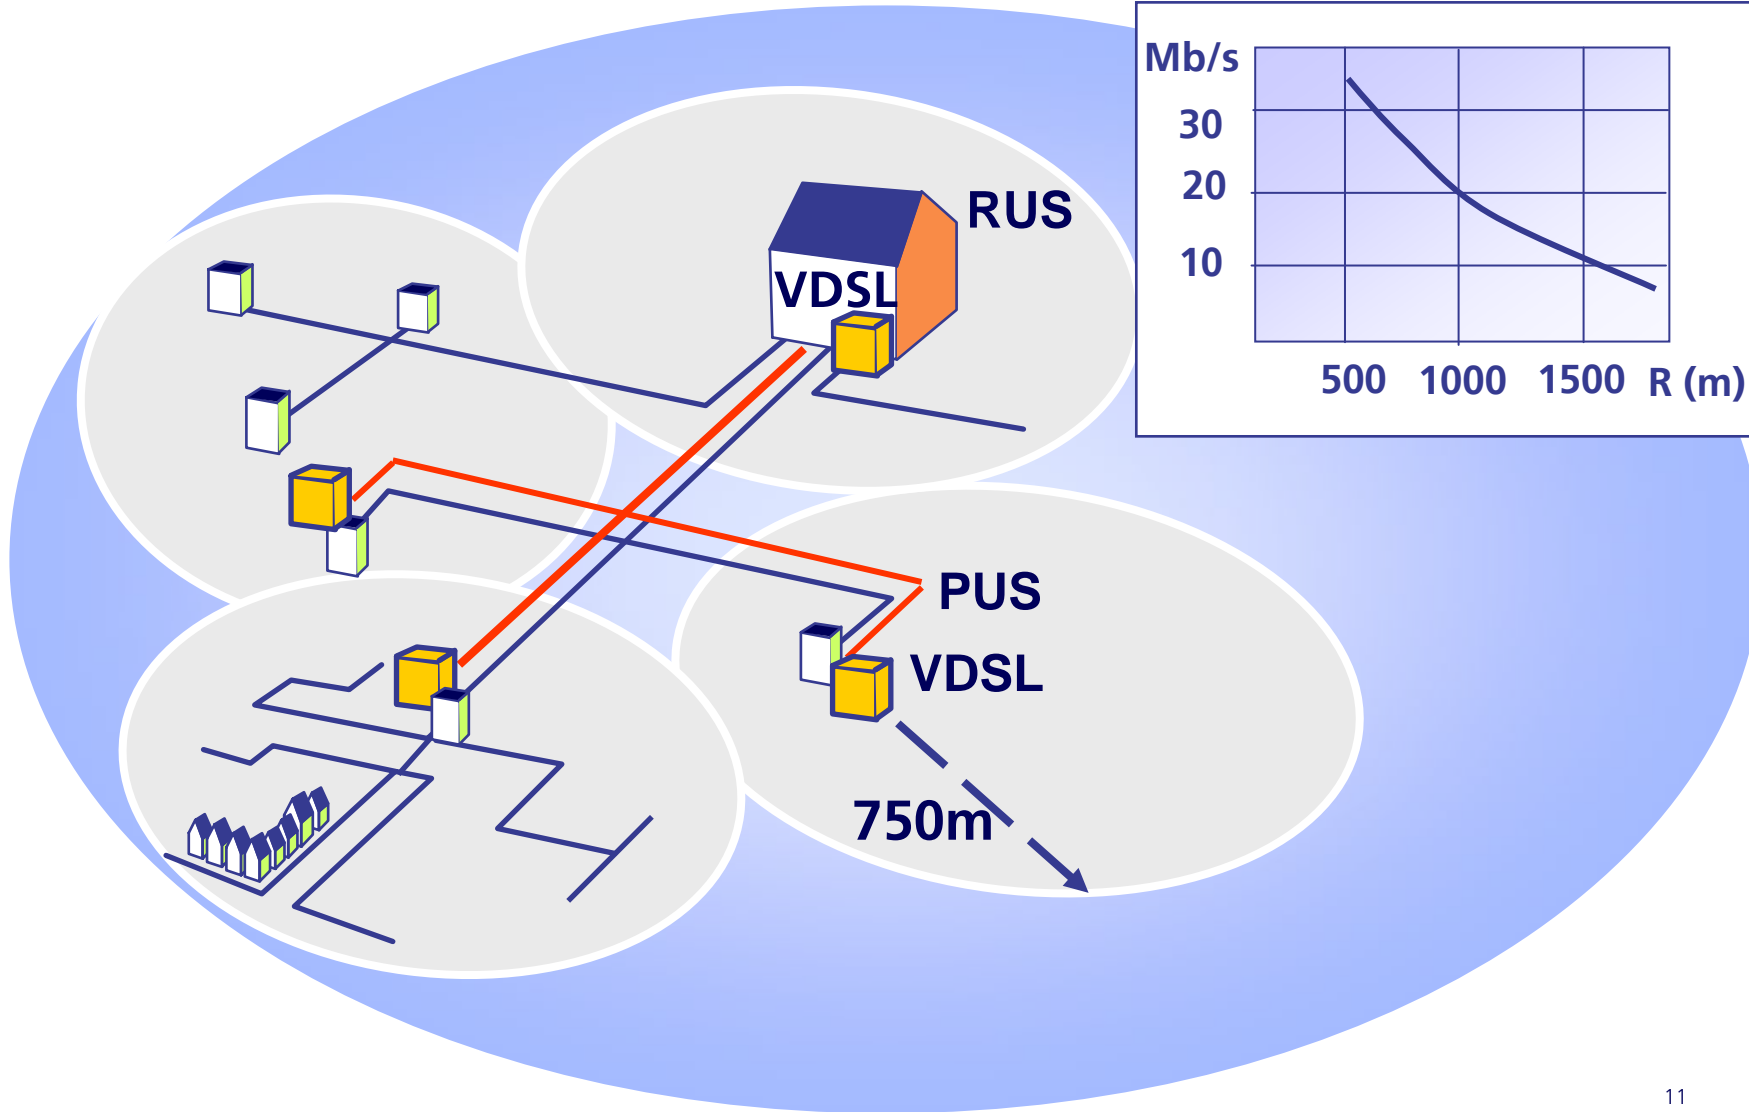

E2E

IP durchgängig im „Netz“ wie im „Home“

1a) Zukunft: IMS (IP Multimedia Subsystem) = Control Layer für „ALL IP“

IMS ermöglicht den Zugang zu Multimedia Services für **alle Devices, unabhängig** von der Access-Technologie

xDSL

FIBER

HSDPA

WiMAX

1a) Leading Edge in Netzwerk-Architektur

* Tel. bleibt Legacy

— Glas — Kupfer

1b) ADSL zentral ab regionaler Übertragungsstelle (RUS) hat eine begrenzte Abdeckung

1b) Durch Versorgung in kleinen Zellen (PUS = primäre Übertragungsstelle) bringt VDSL mehr Bandbreite

1b) Bau Infrastruktur PUS

1. Infrastruktur

a) Netze

- Heute
- Zukunft

b) VDSL

2. Services

a) VoIP

2b) Definition IPTV

- Mit IPTV (Internet Protocol Television, deutsch Internet-Protokoll-Fernsehen) wird die **digitale Übertragung von Fernseh-Programmen und Filmen über ein digitales Datennetz** bezeichnet. Hierzu wird das dem Internet zugrunde liegende Internet Protokoll (IP) verwendet.
- Die Übertragung von digitalen Videosignalen erfordert eine hohe Datenrate (zum Beispiel etwa 6 – 8 MBit/s für HDTV). Daher ist IPTV erst durch die weite Verbreitung von Breitbandanschlüssen zum Teilnehmer (VDSL) und die Einführung neuer Kompressionsmethoden (VC1, H.264) möglich geworden.
- IPTV ist eine breitbandige IP-Verbindung, die auf das Endgerät Fernsehen zielt, kombiniert mit via Fernbedienung nutzbaren interaktiven Services. Zu den Treibern von IPTV zählen Video on Demand (VoD), Pay per View (PPV), digitale Videorecorder (PVR) und das hochauflösende Fernsehen (HDTV)