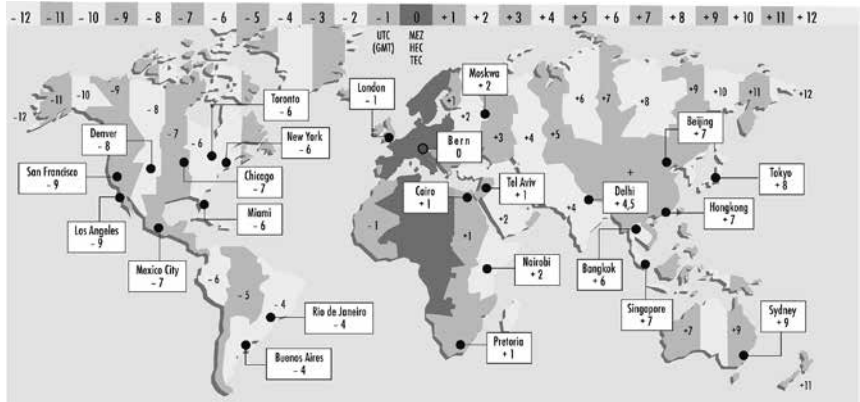

Telefonieren bis ans Ende der Welt.

Um Ihre Freunde und Bekannten nicht aus dem Schlaf zu schrecken, informieren Sie sich vor dem Anruf besser über die Lokalzeit vor Ort. Unsere Weltzeitkarte hilft Ihnen dabei.