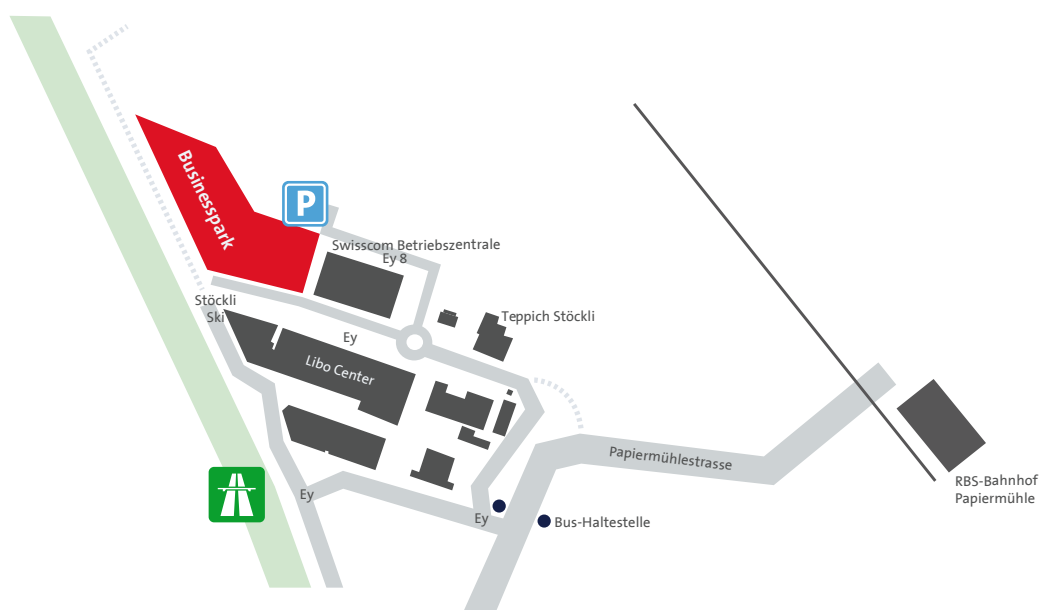

Piano di situazione Ittigen

■ **Swisscom Broadcast AG**
Ey 10
3063 Ittigen

Ricezione telefonica
+41 (0)58 221 73 22

Ricezione telefonica

Alla stazione centrale di Berna, cambiare alla stazione della metropolitana RBS. La linea S7 (Worb) collega la stazione di Berna con la stazione „Papiermühle“ ogni 7 minuti nelle ore di punta (6.30-8.15 e 16.30-19.15) e ogni quarto d'ora durante il giorno. Il viaggio dura circa 7 minuti. Dalla stazione „Papiermühle“, i restanti 500 metri possono essere percorsi a piedi o con l'autobus n. 40/41 fino alla stazione „Pulverstutz“.

In auto

Uscita Bern-Wankdorf

Uscire dall'autostrada in direzione Berna-Wankdorf. Svoltare in Schermenweg, poi a destra in Papiermühlestrasse. Immettersi nella corsia di sinistra in direzione Ittigen. Al secondo incrocio svoltare a sinistra. Poi svoltare a destra in Ey. Alla rotonda, prendere la prima uscita a destra.

Parcheggio per i visitatori

I visitatori hanno a disposizione 60 posti auto nel parcheggio sotterraneo. I corrieri e i visitatori di breve durata possono parcheggiare davanti all'ingresso. Nel parcheggio sotterraneo c'è spazio sufficiente per biciclette e moto.