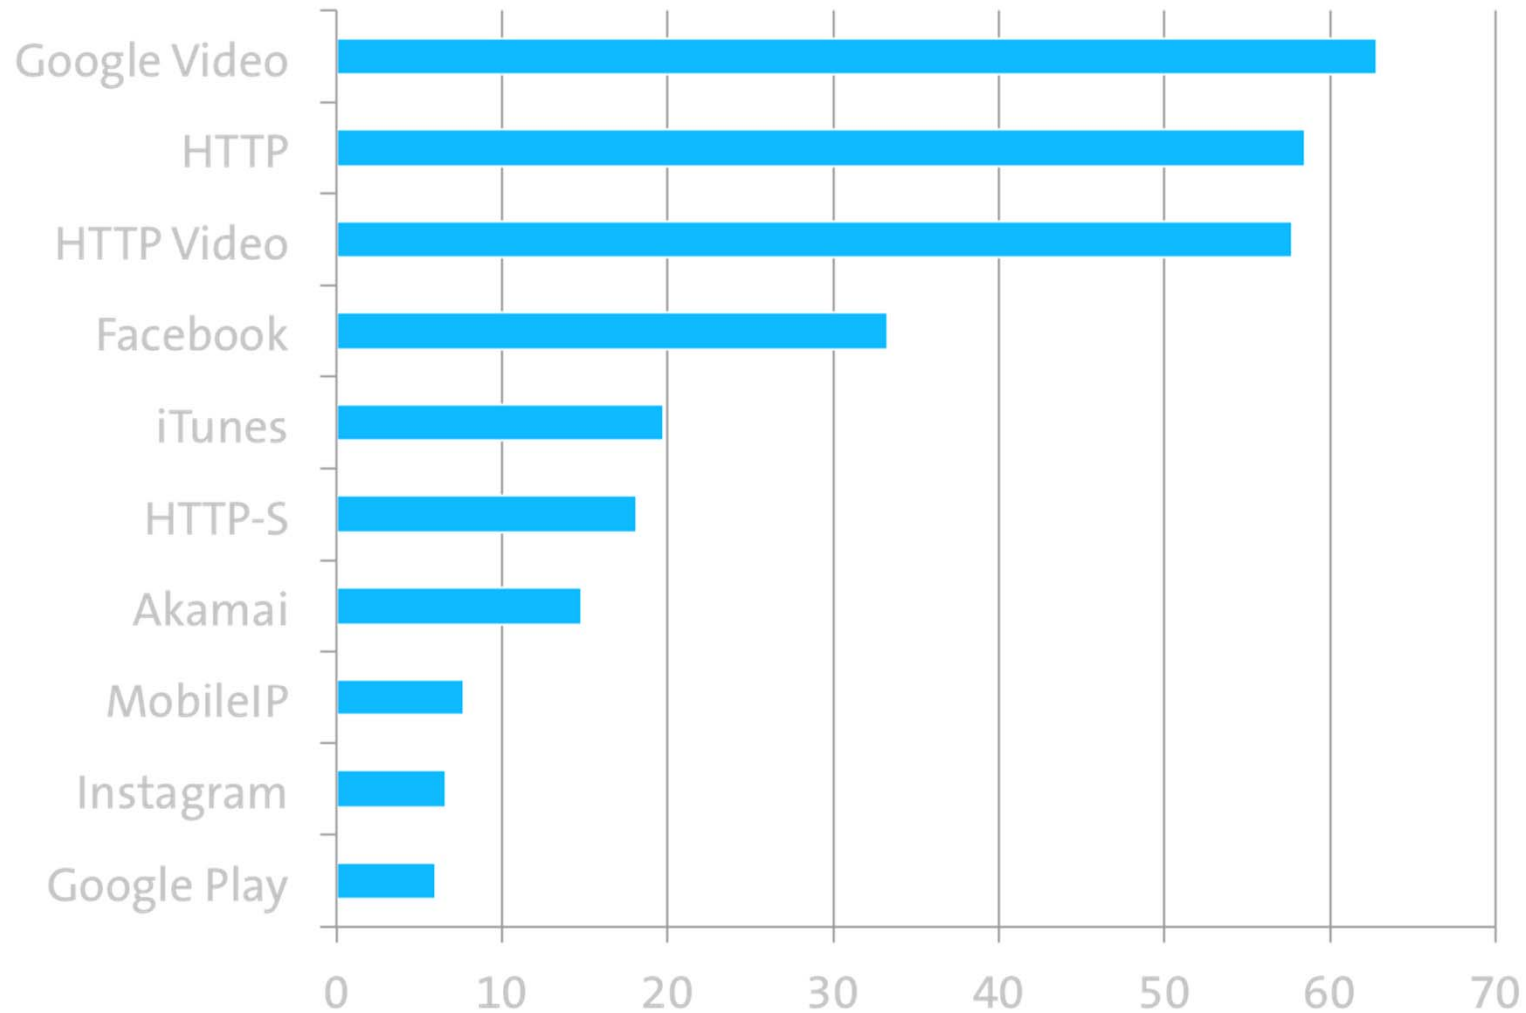

# Swisscom Das Datenvolumen im Mobilfunknetz

---

12. Februar 2014

# Mobiles Datenvolumen (Tera Bytes)

## Top 10 Nutzungen pro Woche