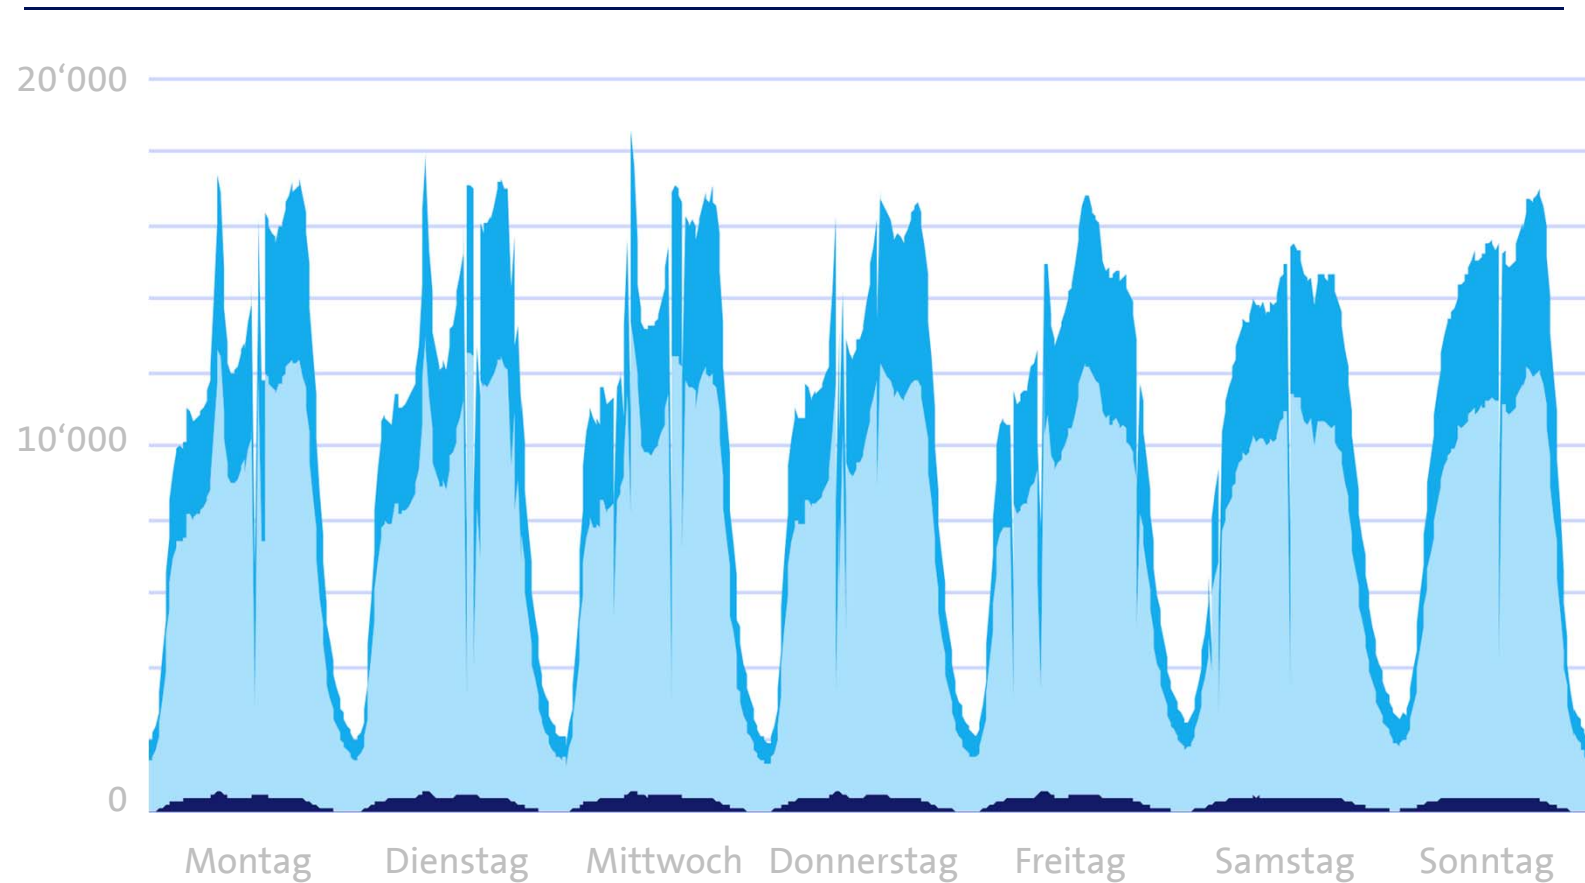

# Swisscom Das Datenvolumen im Mobilfunknetz

---

12. Februar 2014

# Mobiles Datenvolumen (Tera Bytes)

# Total Datenvolumen (Mbit/s) im Wochenverlauf

Z.B.: Am Montag Morgen bewältigt das Mobilfunknetz Schweiz weit pro Sekunde rund 10'000 Mbit Datenvolumen, am Montag kurz nach Mittag rund 16'000 Mbit/s.

■ 2G Datenvolumen Mbit/s    ■ 3G Datenvolumen Mbit/s    ■ 4G Datenvolumen Mbit/s

# Netzauslastung im Dezember