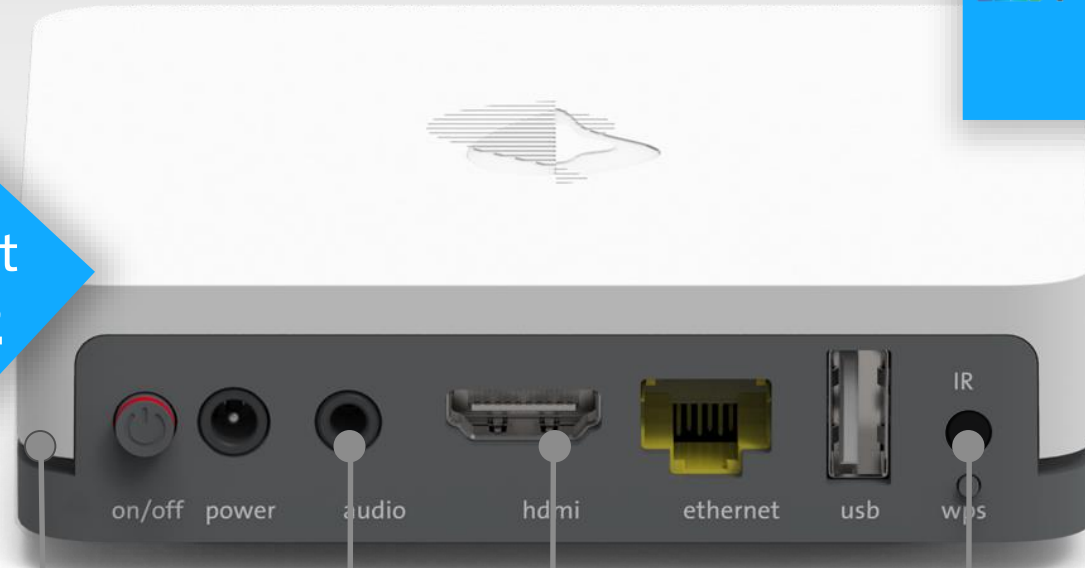

Plug and Play

ULTRAHD
PREMIUM

Energieeffizient
CoCv9 Tier 2

Bluetooth
Bluetooth Low Energy

Audio
Combo Port

HDMI 2.0a
mit HDCP 2.2

Infrarot Port
für Infrarot Sensor