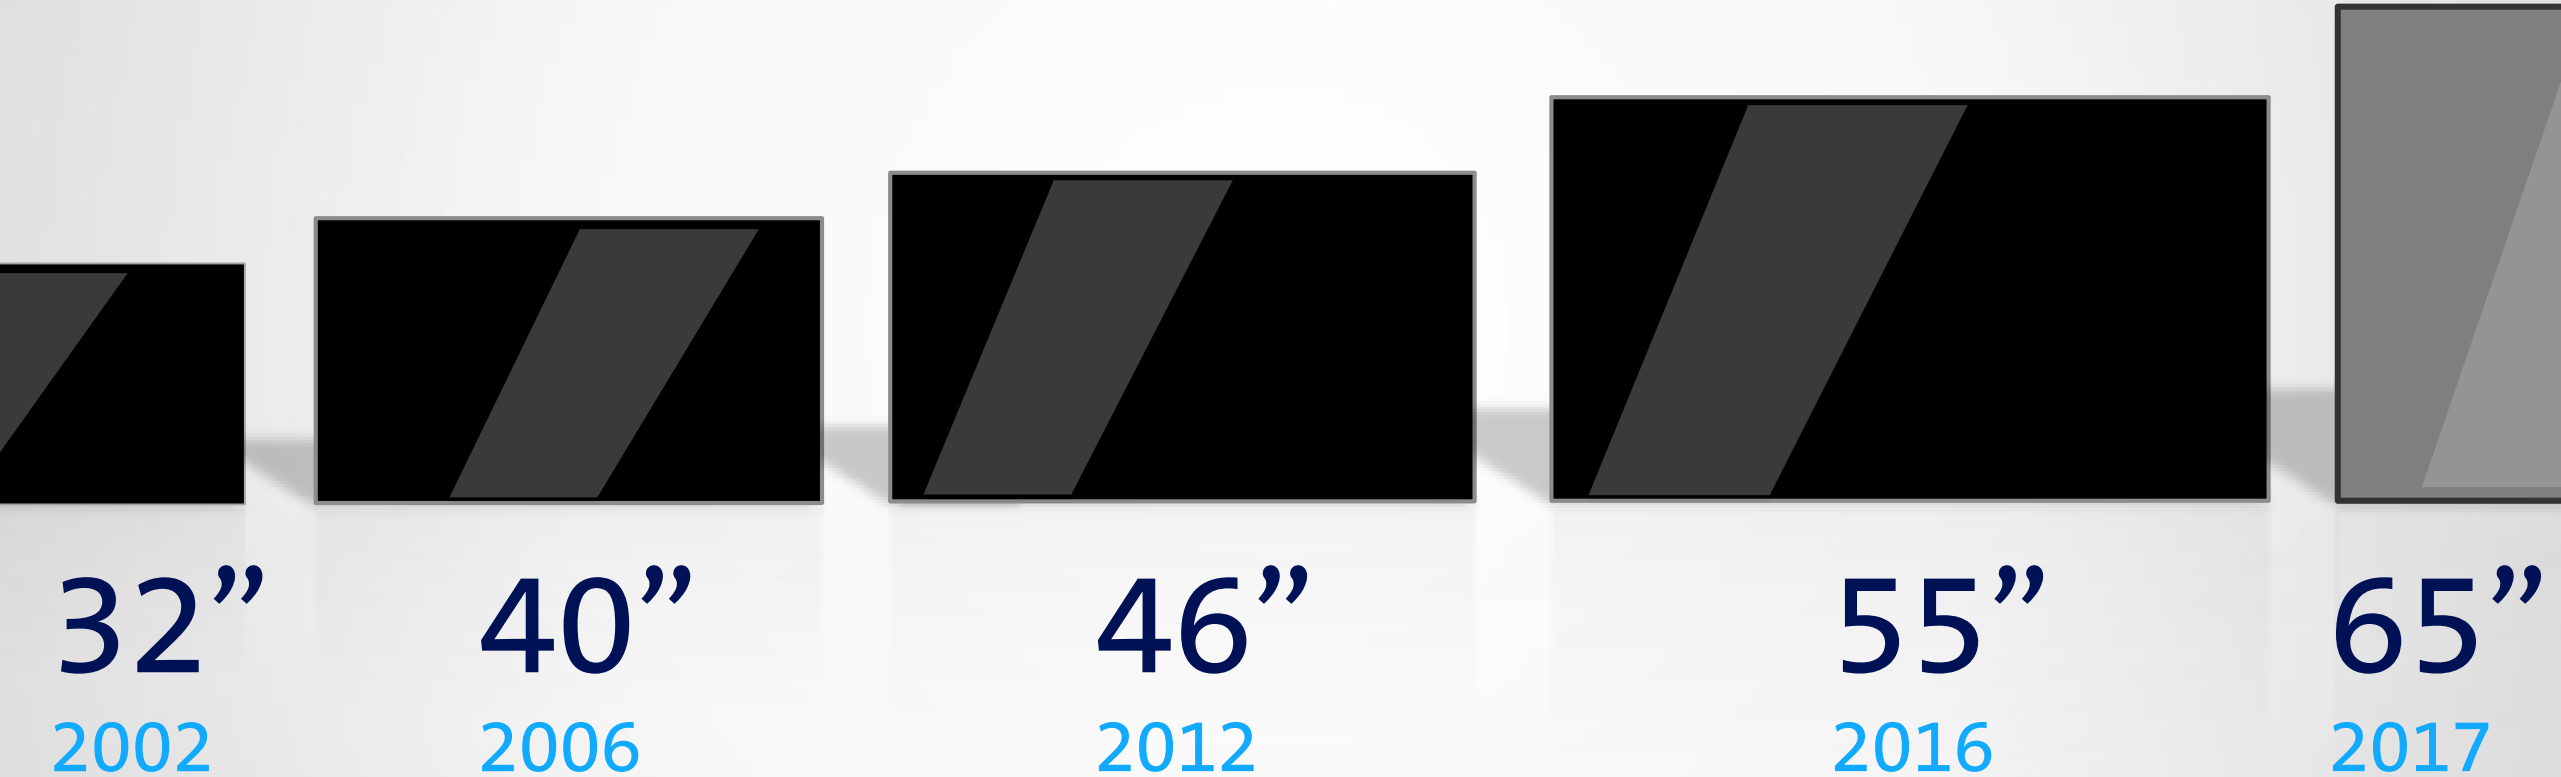

Farbspektrum

100 %

Sichtbarer Farbbereich
Menschliches Auge

Farbspektrum

35,9 %

Sichtbarer Farbbereich
HD

Farbspektrum

75,8 %