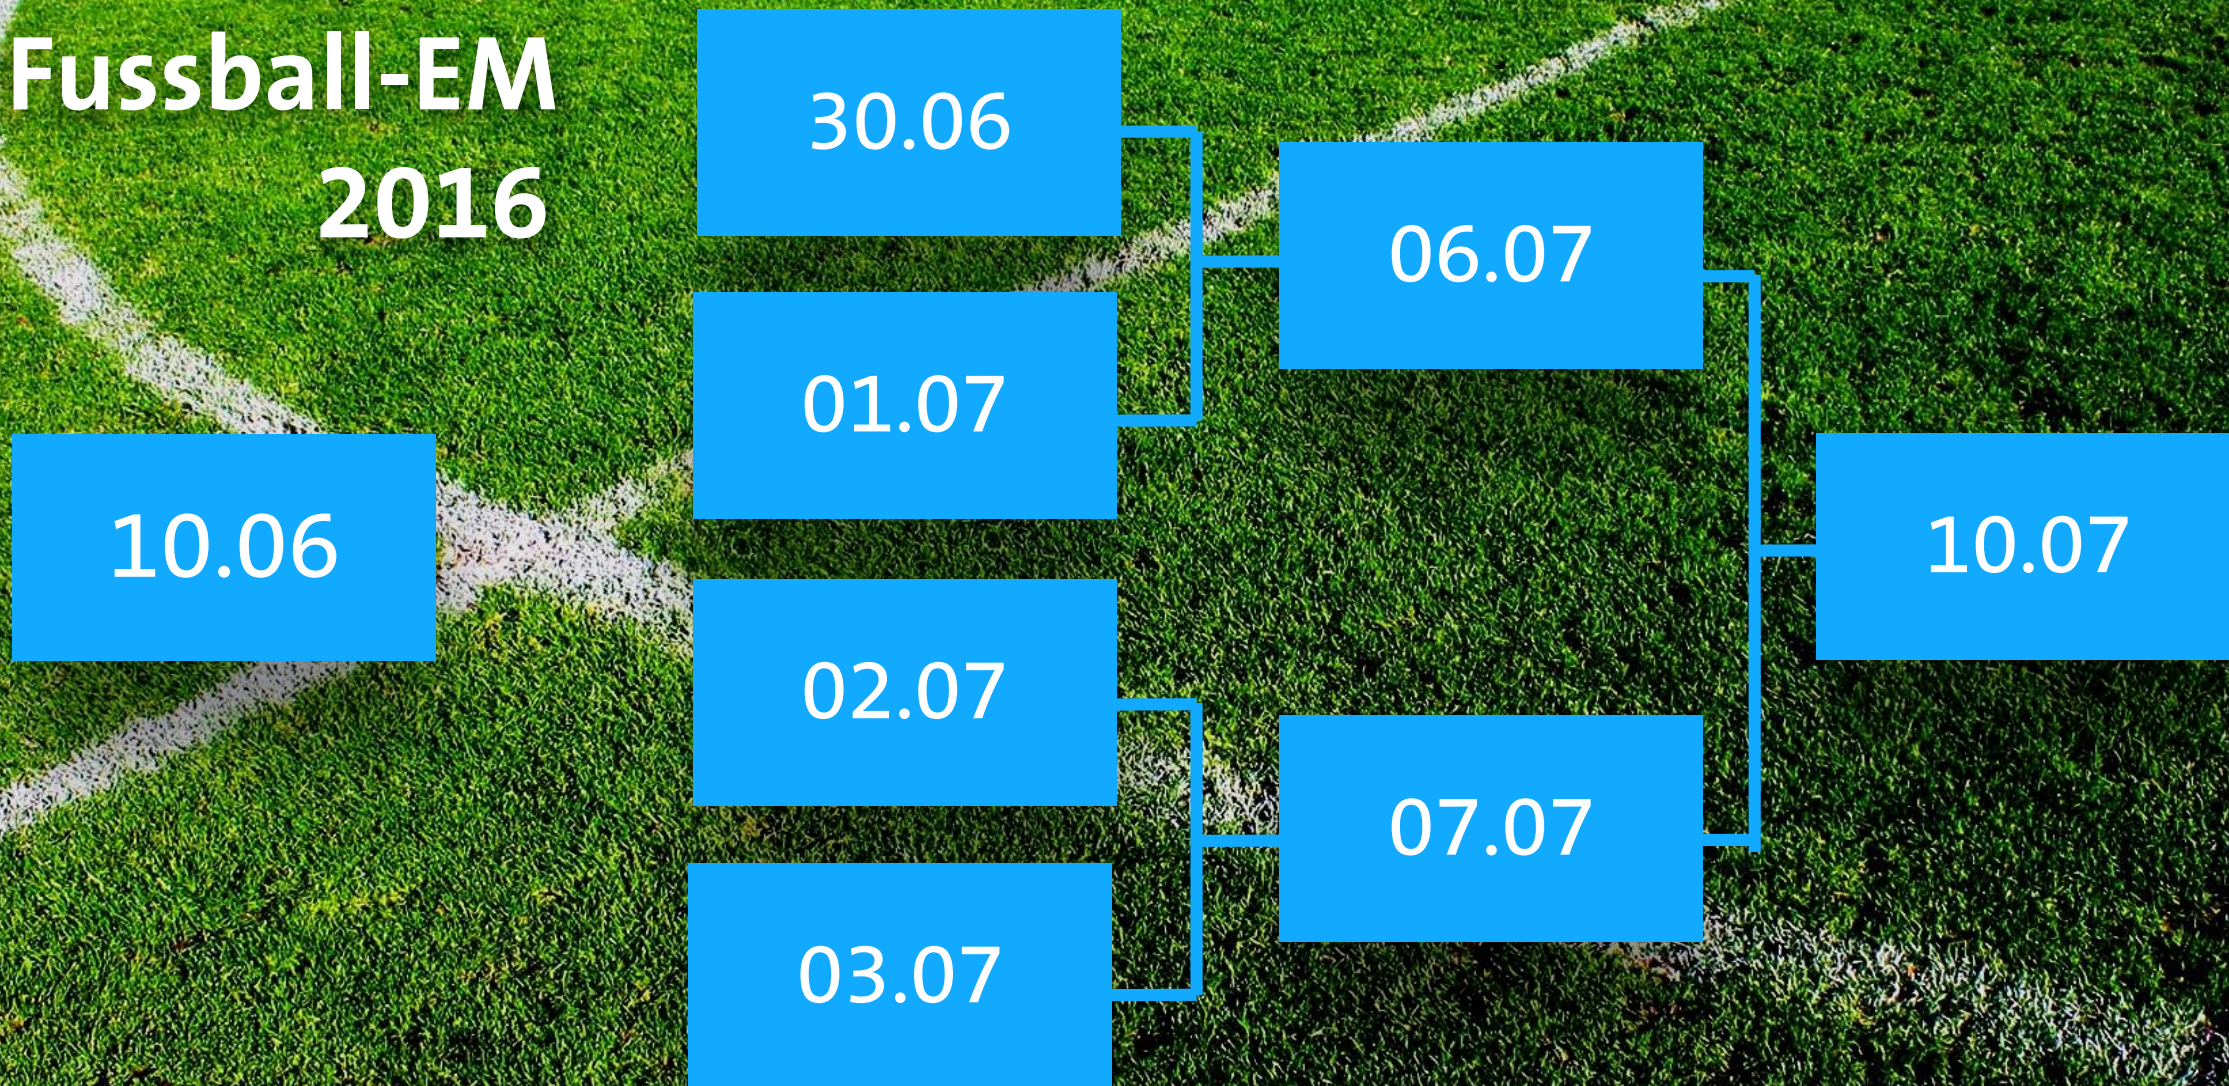

Fussball-EM 2016

Eröffnungsspiel

Viertelfinale

Halbfinale

Finale