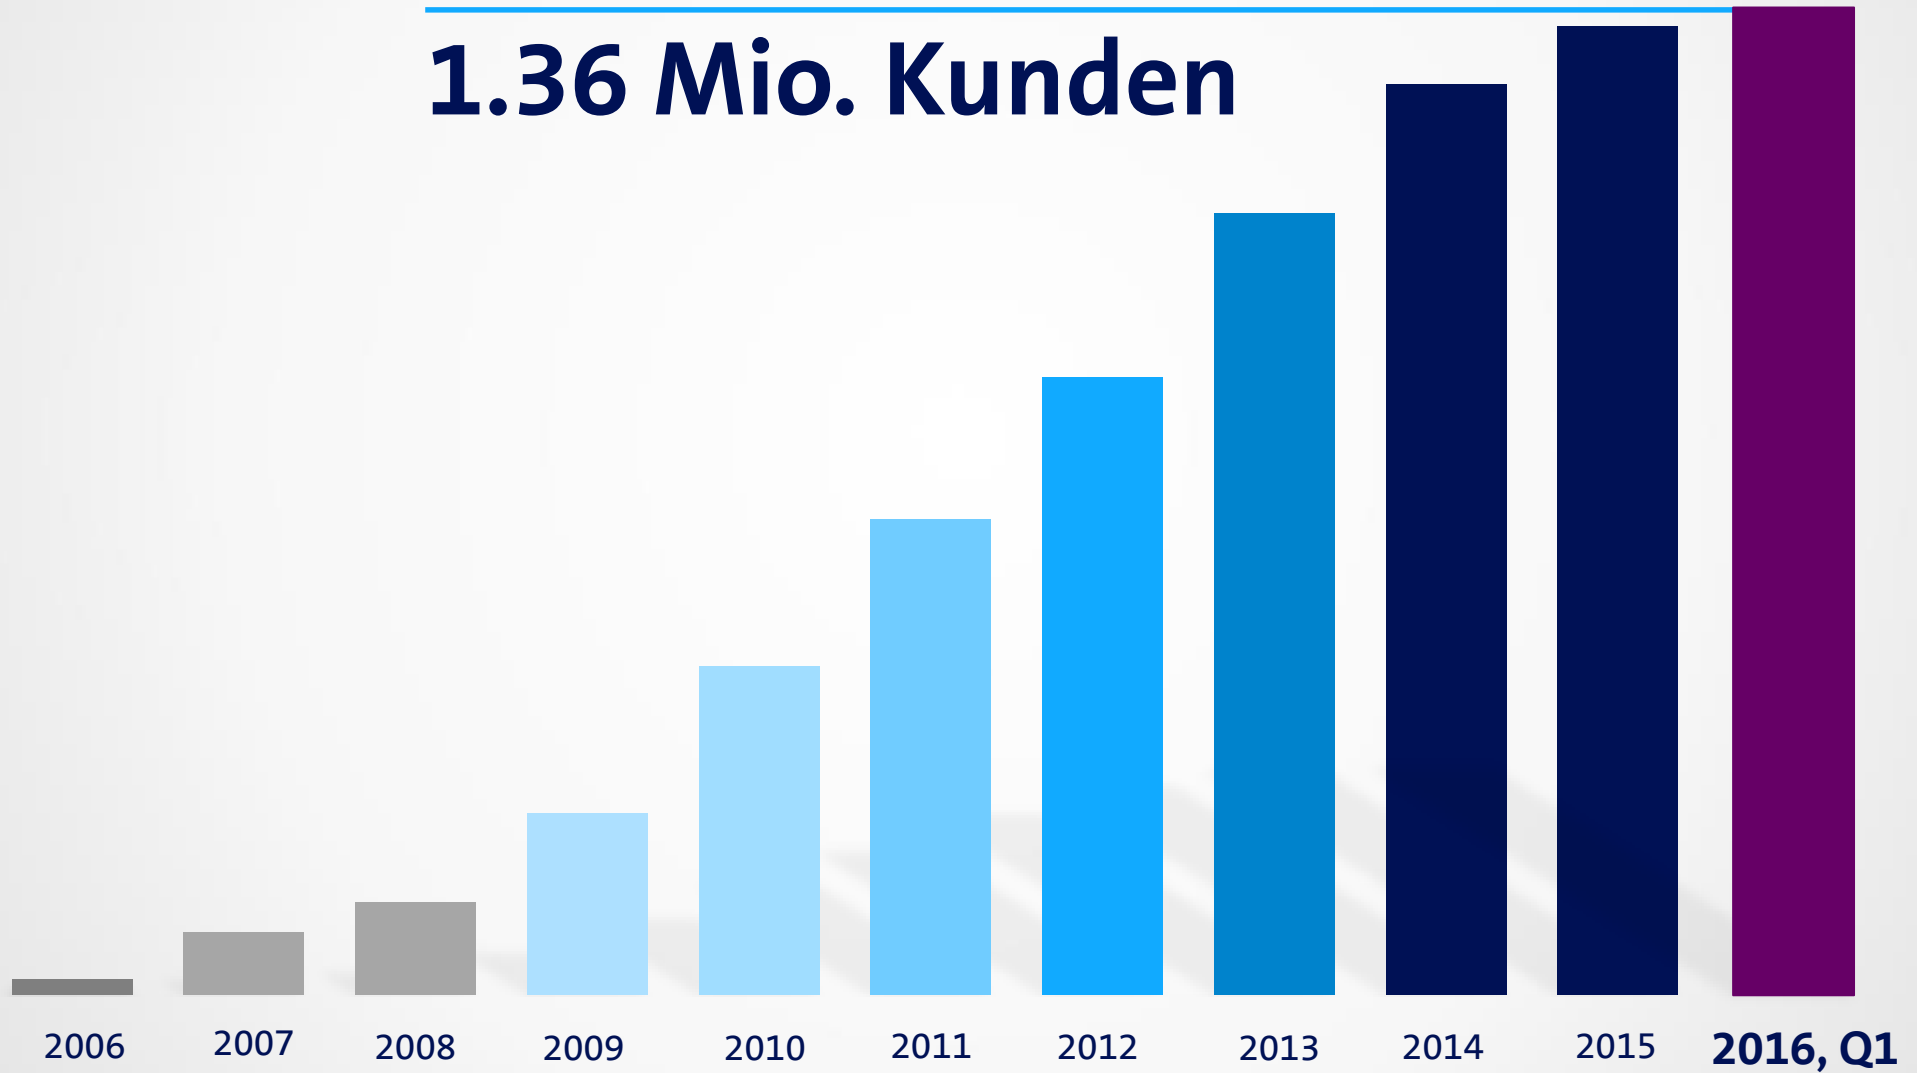

Swisscom
TV 2.0

UHD für die Schweiz

swisscom

Aktuell:

1.36 Mio. Kunden

2006

1. November
Launch Bluewin TV

2009