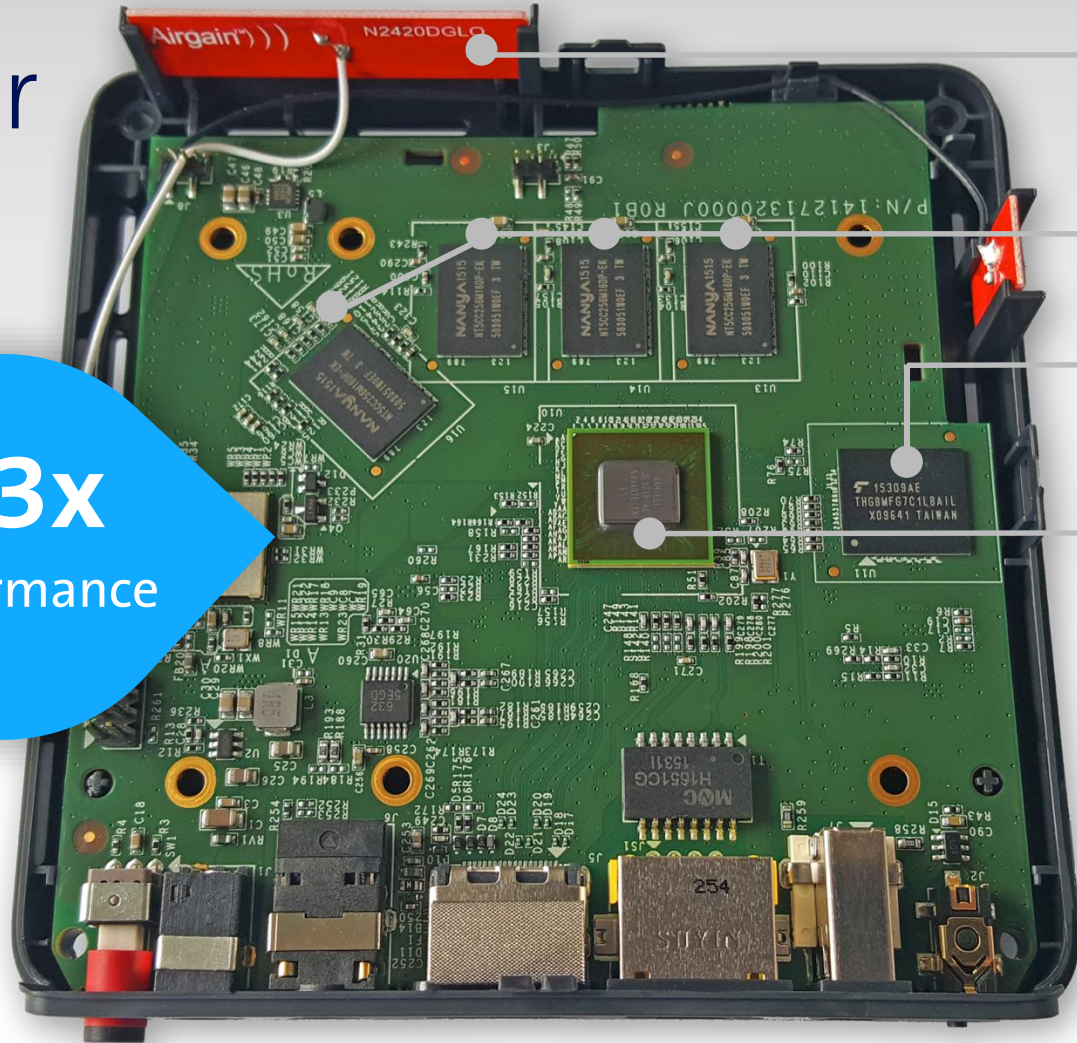

TV 2.0 UHD 330 cm³

44%

Weniger
Volumen

Zukunftssicher

Zukunftssicher

2.3x
Performance

WLAN
802.11ac

RAM
2 GB

Flash Memory
16 GB

Marvell
System on Chip
Quadcore ARM
64Bit, 1.5 GHz

Plug and Play

ULTRAHD
PREMIUM

Energieeffizient
CoCv9 Tier 2

Bluetooth
Bluetooth Low Energy

Audio
Combo Port

HDMI 2.0a
mit HDCP 2.2