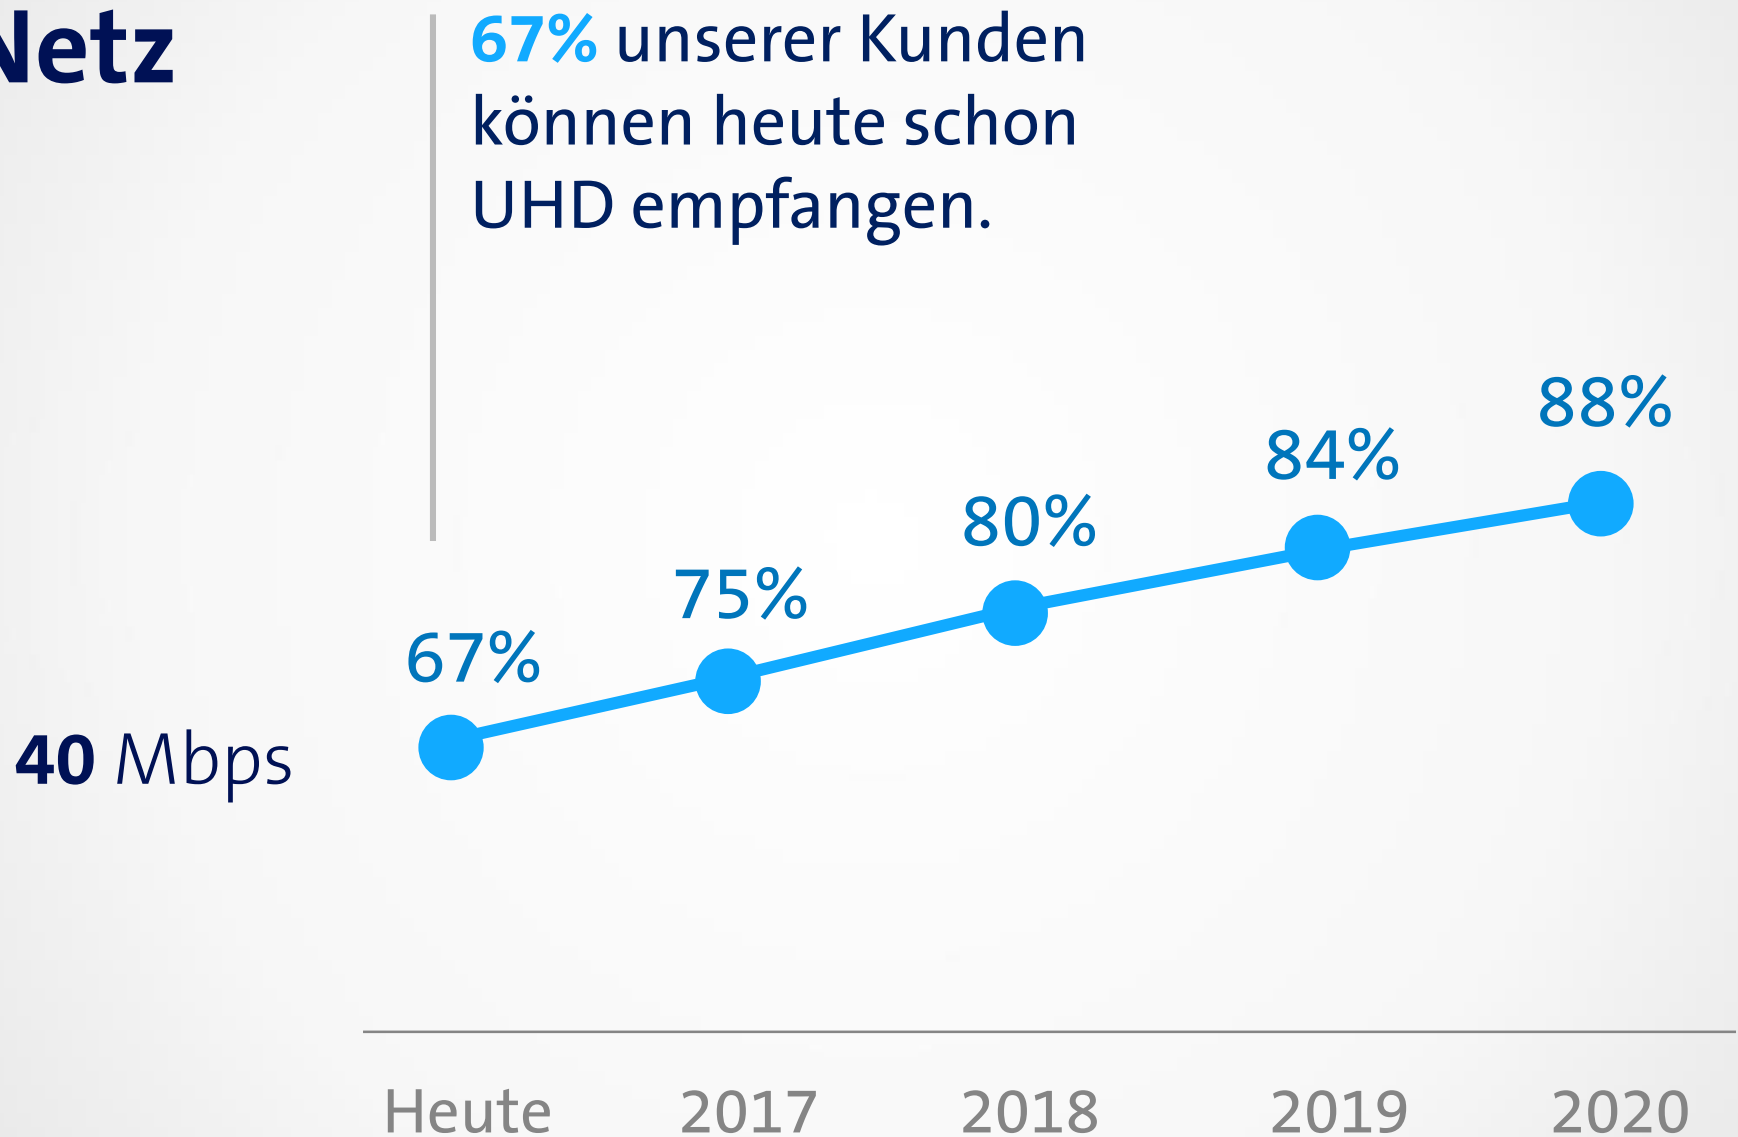

Sichtbarer Farbbereich
UHD mit HDR

Farbtiefe

64x
Mehr
Farbdetails

Video Stream

Unser Netz

Die neue TV 2.0 **UHD TV-Box**

Heute und morgen

TV 2.0 HD 590 cm³