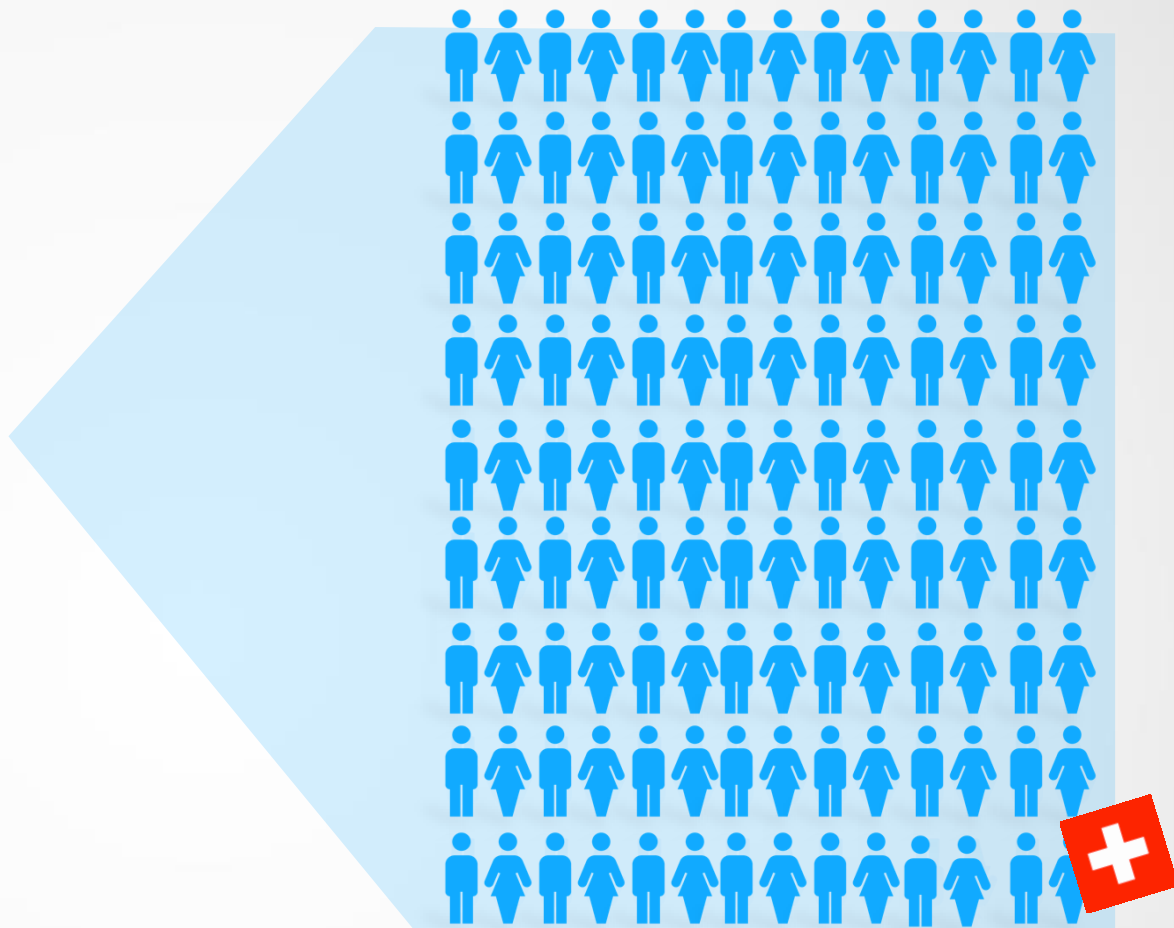

Spracherkennung