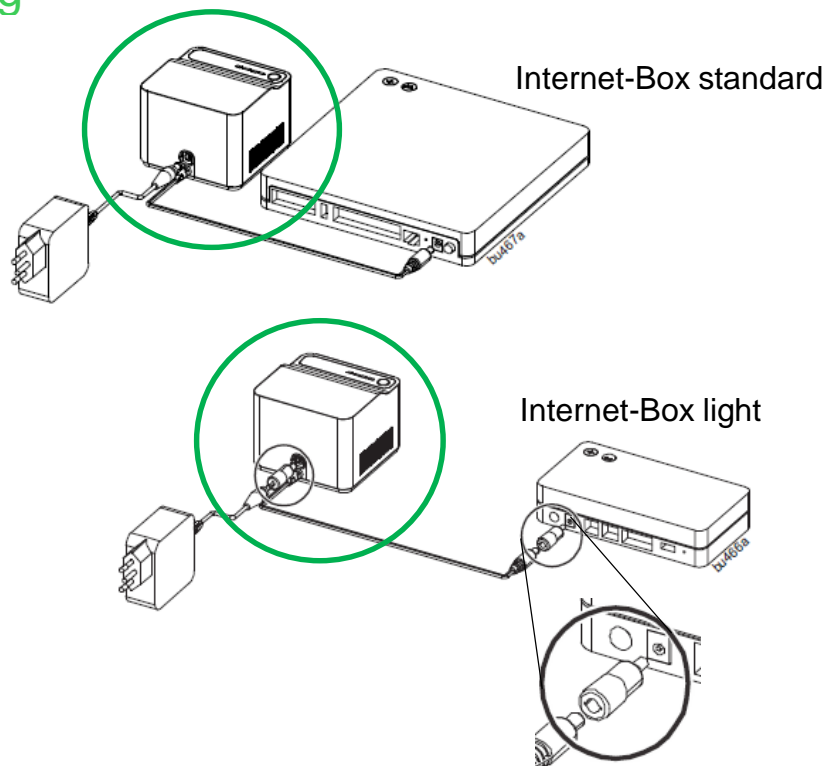

Option Ausfallsicherung mit Swisscom Line basic und company APC™ Back-UPS™ Connect

Verlieren Sie nie Ihre Verbindung

APC Back-UPS Connect [CP12044LI] ist eine Komponente für die unterbrechungsfreie Stromversorgung (USV), die speziell für die Notstromversorgung der Swisscom Router Internet-Box standard und Internet-Box light entwickelt und zertifiziert wurde.

Die USV ist ausgestattet mit einer internen Lithium-Ionen-Batterie und kann die angeschlossenen Router für bis zu drei Stunden stützen.

Diese Lösung kommt insbesondere bei Notruftelefonen, z. B. in Aufzügen, zum Einsatz.