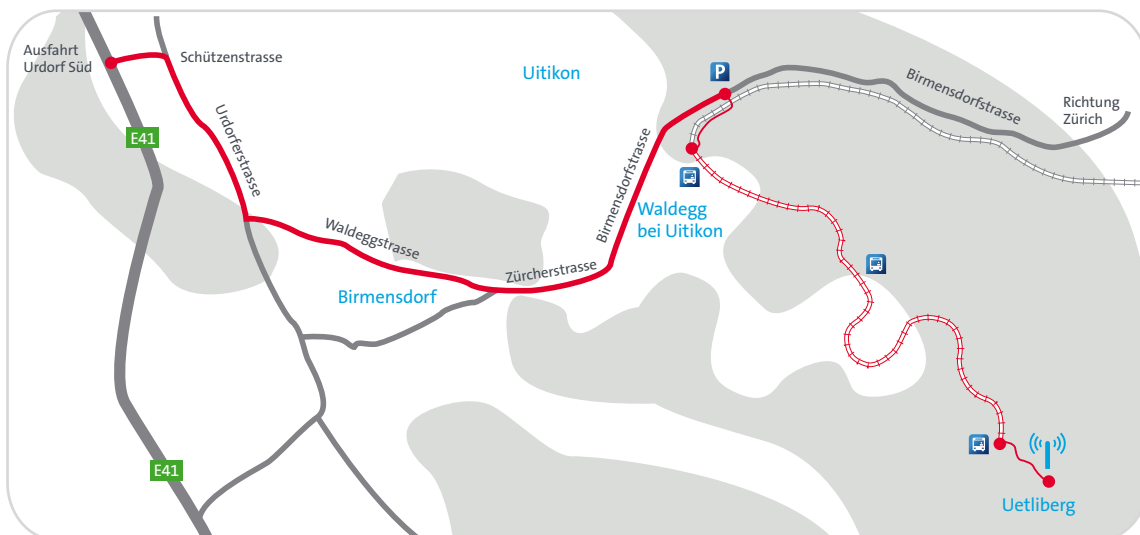

Anreise

Sendestation Uetliberg

Mit dem Auto

Die Sendestation befindet sich in einem autofreien Gebiet. Von Zürich her auf der A1 nehmen Sie die Ausfahrt Urdorf Süd. Fahren Sie Richtung Birmensdorf. Vor Birmensdorf nehmen Sie die Umfahrung Richtung Uitikon-Waldegg. 200 Meter nach der Ampel in Uitikon-Waldegg kommen Sie beim Parkplatz Feldermoos an. Von hier führt ein Fussweg (7 Minuten) zur SZU-Bahn-Station Uitikon-Waldegg. Die aktuellen Abfahrtszeiten finden Sie auf www.szu.ch.

Mit öffentlichen Verkehrsmitteln

Am bequemsten erreichen Sie die Sendestation mit den öffentlichen Verkehrsmitteln. Vom Hauptbahnhof Zürich fährt die S10 in 21 Minuten bis zur Endstation Uetliberg. Fahrpläne: www.sbb.ch und www.szu.ch.

Adresse

Gratstrasse 1, 8003 Zürich

Swisscom Broadcast AG
Ostermundigenstrasse 99
CH-3050 Bern
swisscom.ch/visit