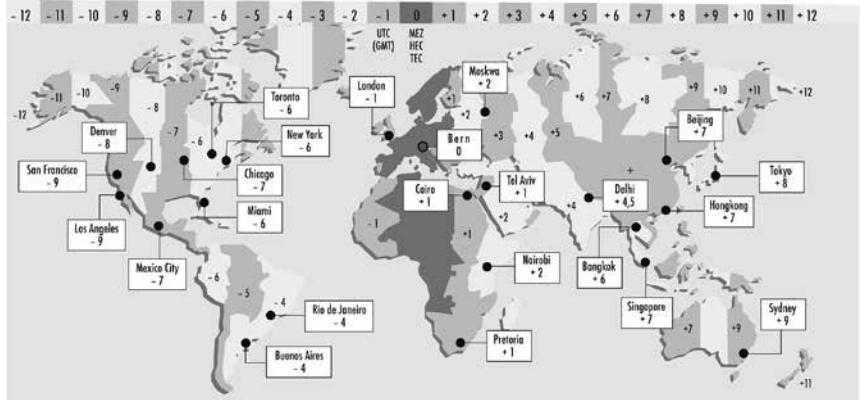

Tahiti (siehe Französisch-Polynesien)			
--	--	--	--

Taiwan	00 886		
Changhua	00 886 4	Keelung	00 886 2
Chiayi	00 886 5	Pingtung	00 886 8
Hsinchu	00 886 3	Taichung	00 886 4
Hualien	00 886 3	Tainan	00 886 6
Ilan	00 886 3	Taipei	00 886 2
Kaohsiung	00 886 7		
Tansania	00 255		
Arusha	00 255 27	Mwanza	00 255 28
Dar Es Salaam	00 255 22	Pemba	00 255 24
Dodoma	00 255 26	Tabora	00 255 26
Iringa	00 255 26	Tanga	00 255 27
Kilimanjaro	00 255 27	Zanzibar	00 255 24
Thailand	00 66		
Togo	00 228		
Tokelau	00 690		
Tonga	00 676		
Tortola (siehe Britische Jungferninseln)			
Trinidad und Tobago	001 868		
Tschad	00 235		
Tschechische Republik	00 420		
Tunesien	00 216		
Türkei	00 90		
Adana	00 90 322	Istanbul (Anatolia)	00 90 216
Adapazari	00 90 264	Izmir	00 90 232
Ankara	00 90 312	Izmit	00 90 262
Aydin	00 90 256	Kayseri	00 90 352
Bursa	00 90 224	Konya	00 90 332
Canakkale	00 90 286	Lüleburgaz	00 90 288
Corlu	00 90 282	Malatya	00 90 422
Erzurum	00 90 442	Mersin (Icel)	00 90 324
Eskisehir	00 90 222	Mersin (Trabzon)	00 90 462
Gaziantep	00 90 342	Samsun	00 90 362
Istanbul (Thrace)	00 90 212	Sivas	00 90 346
Turkmenistan	00 993		
Ashghabad	00 993 12		
Turks und Caicos-Inseln	001 649		

Usbekistan 00 998

Tachkent 00 998 71

Vanuatu 00 678

Vatikan (siehe Italien)

Venezuela 00 58

Barquisimeto	00 58 251	Maiquetía	00 58 212
Cabimas	00 58 264	Maracaibo	00 58 261
Caracas	00 58 212	Maracay	00 58 243
Carúpano	00 58 294	Mérida	00 58 274
Ciudad Bolívar	00 58 285	Puerto Cabello	00 58 242
Coro	00 58 268	San Cristóbal	00 58 276
Cumaná	00 58 293	Trujillo	00 58 272
La Guaira	00 58 212	Valencia	00 58 241

Zanzibar (siehe Tansania)

Zentralafrikanische Republik 00 236

Zimbabwe (siehe Simbabwe)

Zypern 00 357

inkl. Türkische Republik Nordzypern (0090 392)

Telefonieren bis ans Ende der Welt.

Um Ihre Freunde und Bekannten nicht aus dem Schlaf zu schrecken, informieren Sie sich vor dem Anruf besser über die Lokalzeit vor Ort. Unsere Weltzeitkarte hilft Ihnen dabei.