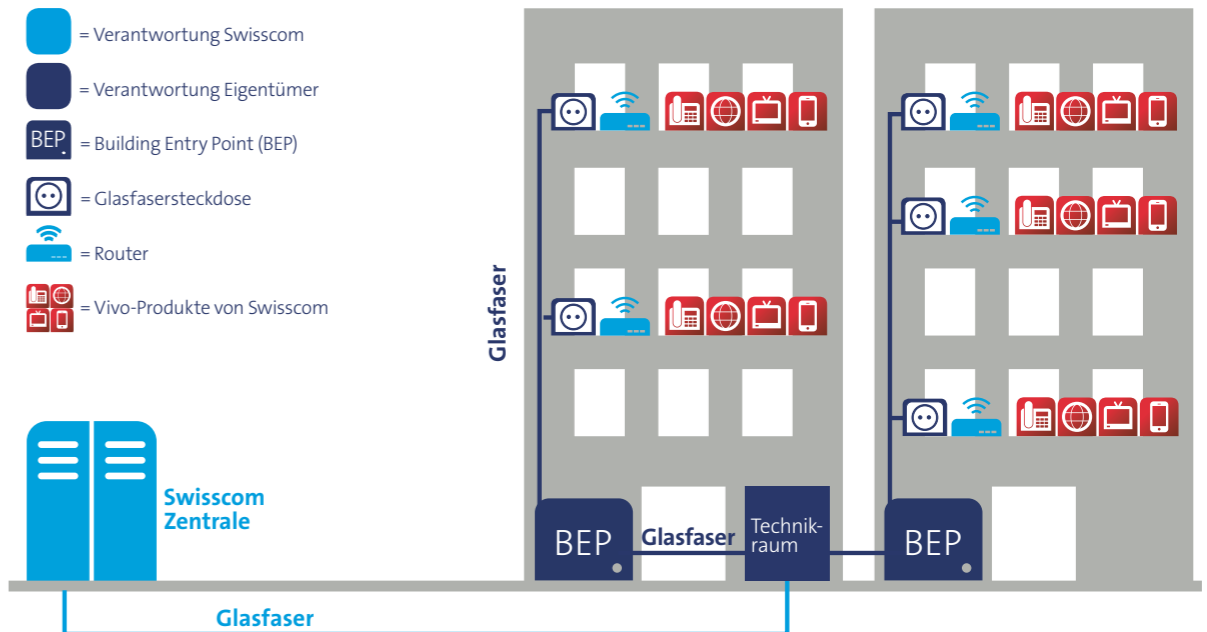

... und für Ihre neue Liegenschaft.

Swisscom bietet Ihnen auch ausserhalb der Glasfaser-Ausbaugebiete die Möglichkeit, grössere Überbauungen direkt mit Glasfaser zu erschliessen. Lassen Sie sich von unseren Spezialisten beraten und entscheiden Sie sich für die Technologie der Zukunft.

Die Infrastruktur im Neubau.

Von der Zentrale direkt in die Liegenschaft.

Die Vernetzung in der Wohnung.

Vom Anschluss im Wohnungsverteiler aus erfolgt eine sternförmige Verkabelung. Der Wohnungsverteiler und die Multimediavernetzung gestatten es den künftigen Bewohnern, durch einfaches Umstecken sämtliche Möglichkeiten moderner Kommunikation und Unterhaltungselektronik uneingeschränkt und in jedem Zimmer zu nutzen. Diese Verkabelung ist herstellernerneutral und wird von allen namhaften Verbänden, Netzanbietern und Herstellern eingesetzt. Der Endverbraucher hat damit vollkommene Flexibilität bezüglich der Nutzung seiner Telekommunikationsdienste.