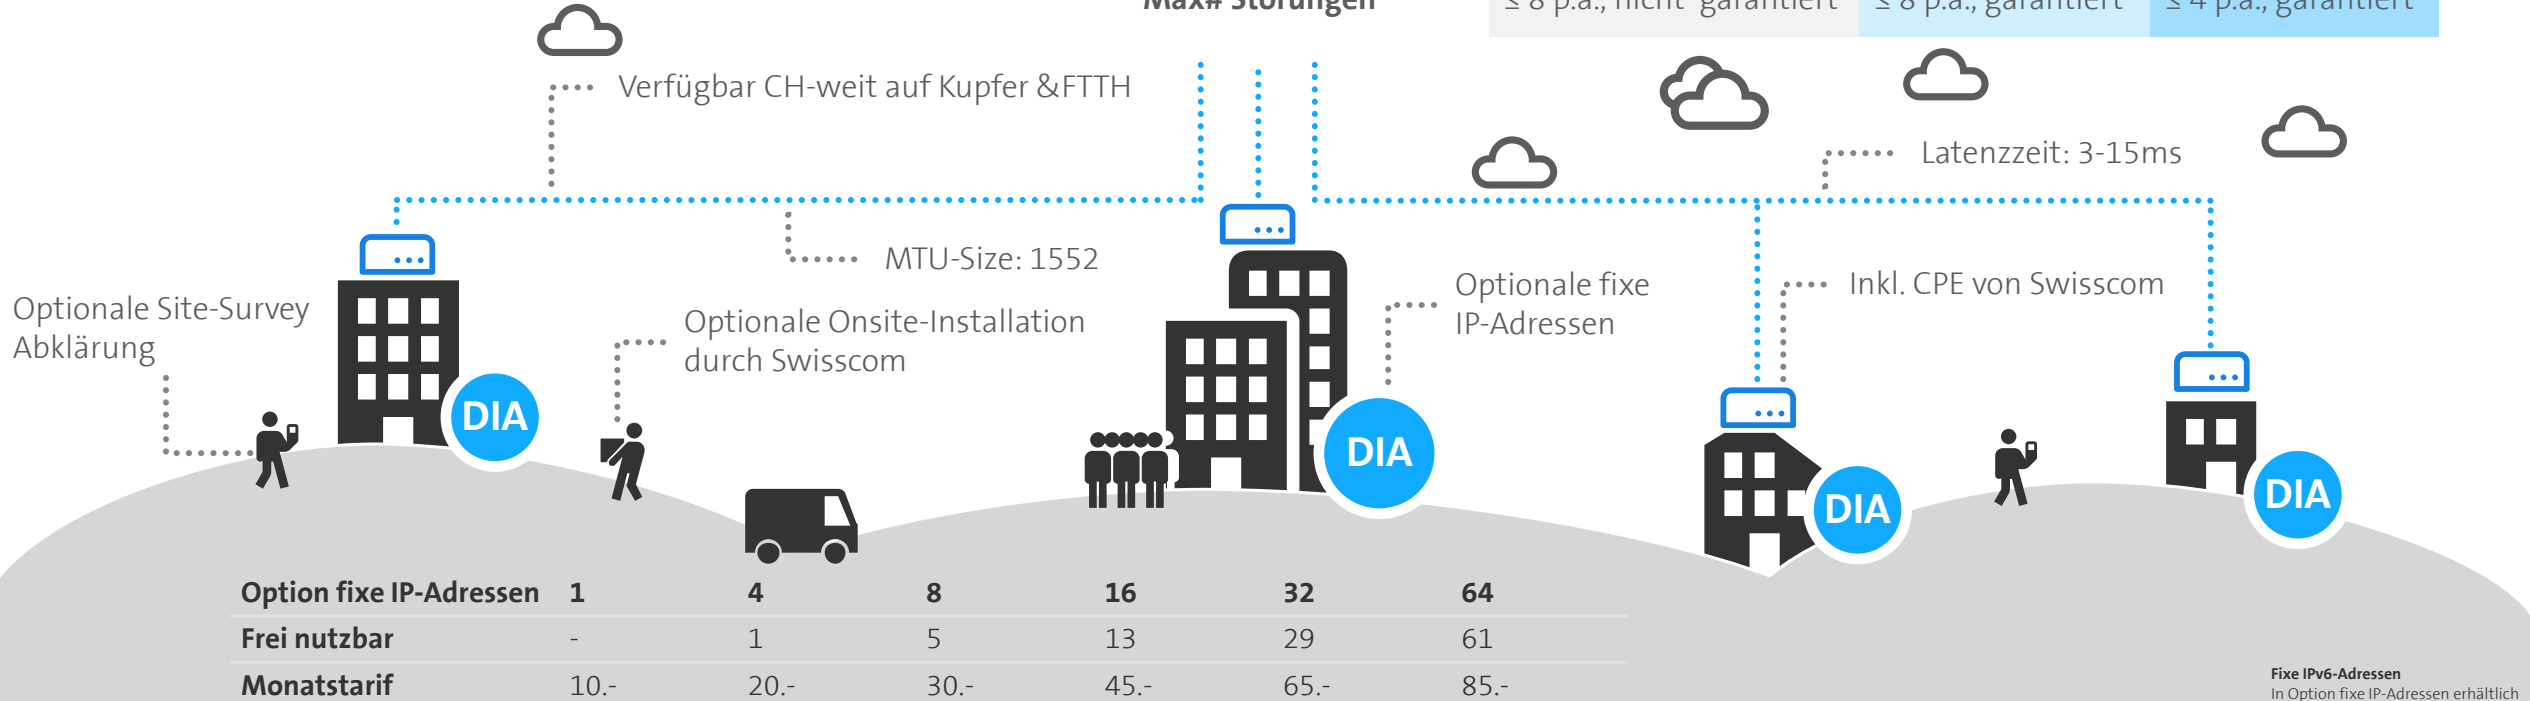

Direct Internet Access

Swisscom Wholesale

swisscom

C1 Public

Direct Internet Access

Agile und skalierbare Netzwerklösungen, SDWAN und der 1Gbit-Standard verändern die Art der Konnektivität. Dieser Entwicklung möchten wir als Swisscom Wholesale Rechnung tragen und bieten Ihnen deshalb mit DIA ein zeitgemässes Vorleistungsprodukt zur Access-Service-Trennung.

Skalierbar und fully managed. Mit DIA bringt Swisscom Wholesale einen Plug and Play Layer 3 Service für anspruchsvolle Endkundenprojekte.

DIA bietet Ihnen

- > Internet Peering in Swisscom-Qualität
- > Bandbreitenskalierbarkeit von 10 Mbit/s bis 1 Gbit/s
- > Beste Service-Qualität und -Verfügbarkeit durch Endzu-End Garantie bis 99.95% p.a. auf logischem Layer sowie garantierter Time to repair von 4 Stunden.
- > Volldigitales Kundenerlebnis über das CWS-Portal

Direct Internet Access

Bandbreite Sym.	Bandbreite Asym.*
10/10	
50/50	50/10
100/100	100/20
200/200	200/50
500/500	400/80
1000/1000	

*Nur auf Kupfer verfügbar

SLA-Typ	Basic Light	Silver Light	Premium Silver
Support-Zeiten		7 x 24	
Störungsbehebung	Mo-Fr, 8-17h	Mo-So, 7-22h	7 x 24
Dienst-Überwachung	Re-aktiv	Pro-aktiv	Pro-aktiv
Access Verfügbarkeit	Typischer Wert: ≥ 99.50 %	Garantierter Wert: ≥ 99.80%	Garantierter Wert: ≥ 99.95%
Wiederherstellungszeit	≤ 10h, nicht garantiert	≤ 8h, garantiert	≤ 4h, garantiert
Max# Störungen	≤ 8 p.a., nicht garantiert	≤ 8 p.a., garantiert	≤ 4 p.a., garantiert