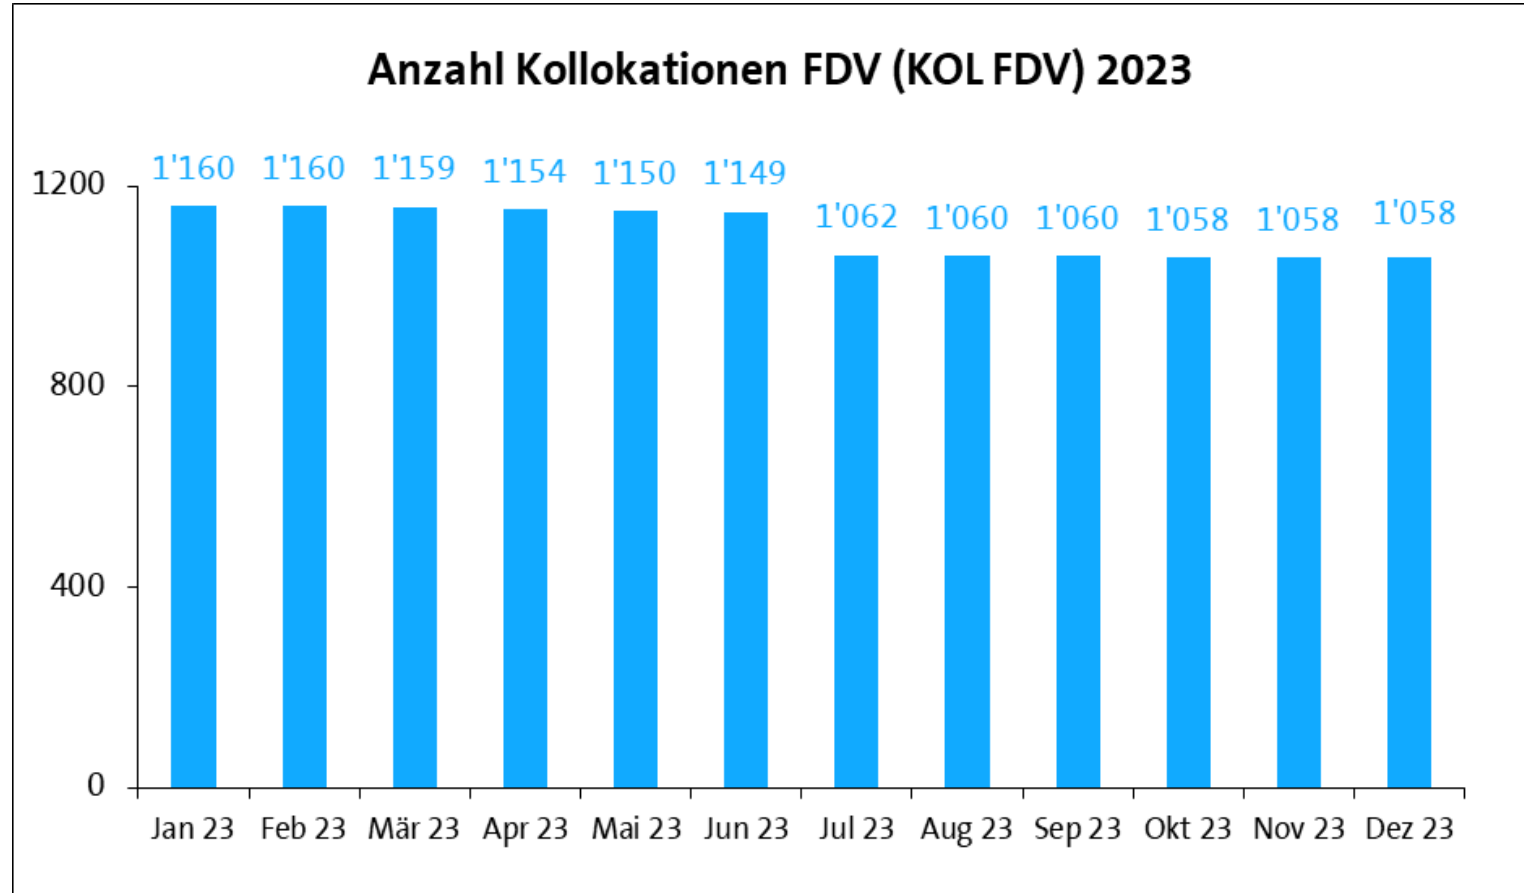

Entbündelung

2023