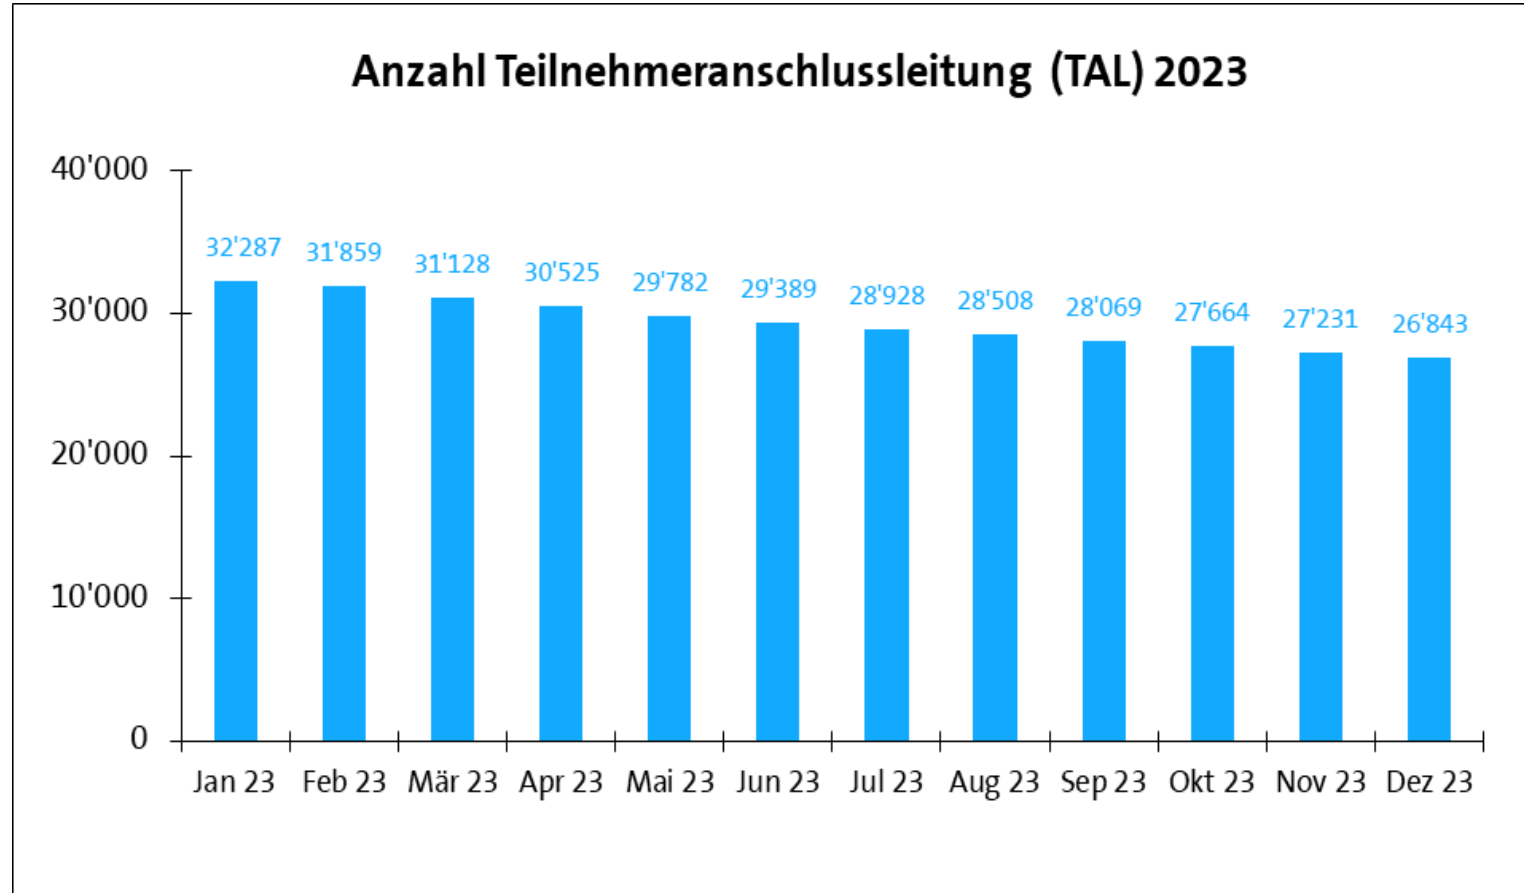

Entbündelung 2023