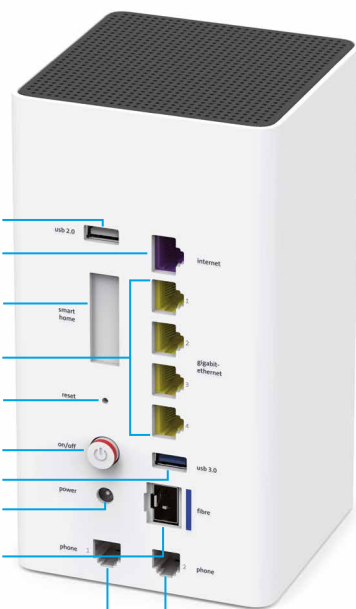

Internet-Box 2

Internet ultrarapide et meilleur WLAN

- Touche WLAN
- Touche de connexion (WPS et DECT)
- Voyant LED de statut

- Port USB 2.0 pour disque dur
- Port pour câble DSL
- Port Smart Home (pas pris en charge)
- Ports pour câbles Ethernet
- Reset
- On/Off (Power)
- Port USB 3.0 pour disque dur
- Port pour bloc secteur
- Port pour câble et module fibre optique
- Téléphones/télécopieurs analogiques

WLAN

- > WLAN bi-bande
- > 2.4 GHz: Standard 11n avec 3x3 MIMO
- > 5 GHz: dernier standard 11ac (wave 2) avec 4x4 MIMO pour taux de transfert sans fil jusqu'à 2.2 Gbit/s
- > Construction en tour pour une portée WLAN optimale
- > WLAN supplémentaire pour vos hôtes
- > Transmission sécurisée des données avec cryptage WPA2
- > Touche de couplage WPS
- > Gestionnaire WLAN

Téléphonie

- > Station de base DECT CAT-iq 2.0 intégrée pour la connexion sans fil de max. 4 HD-Phones Swisscom
- > Appels en qualité HD
- > Répertoire central
- > 2 ports pour téléphones filaires
- > Appels internes
- > Mode DECT ECO
- > Touche de couplage DECT

Réseau domestique

- > 4 ports Ethernet Gigabit
- > 1 port USB 3.0 et 1 port USB 2.0 pour raccorder des disques durs externes
- > Test de vitesse Internet et WLAN innovant
- > Fonction contrôle parental, VPN et Swisscom Dyn DNS
- > Prêt pour l'avenir avec le logement Smart Home