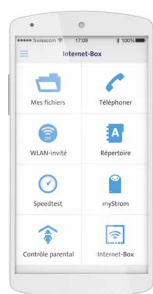

Internet-Box 2

Internet ultrarapide et meilleur WLAN

- Touche WLAN
- Touche de connexion (WPS et DECT)
- Voyant LED de statut

- Port USB 2.0 pour disque dur
- Port pour câble DSL
- Port Smart Home (pas pris en charge)
- Ports pour câbles Ethernet
- Reset
- On/Off (Power)
- Port USB 3.0 pour disque dur
- Port pour bloc secteur
- Port pour câble et module fibre optique
- Téléphones/télécopieurs analogiques

WLAN

- > WLAN bi-bande
- > 2.4 GHz: Standard 11n avec 3x3 MIMO
- > 5 GHz: dernier standard 11ac (wave 2) avec 4x4 MIMO pour taux de transfert sans fil jusqu'à 2.2 Gbit/s
- > Construction en tour pour une portée WLAN optimale
- > WLAN supplémentaire pour vos hôtes
- > Transmission sécurisée des données avec cryptage WPA2
- > Touche de couplage WPS
- > Gestionnaire WLAN

Téléphonie

- > Station de base DECT CAT-iq 2.0 intégrée pour la connexion sans fil de max. 4 HD-Phones Swisscom
- > Appels en qualité HD
- > Répertoire central
- > 2 ports pour téléphones filaires
- > Appels internes
- > Mode DECT ECO
- > Touche de couplage DECT

Autres caractéristiques

- > Dimensions: 102 x 102 x 188 mm
- > Designed by Swisscom
- > Installation et utilisation en toute simplicité
- > Appli Internet-Box pour paramétrages, test de vitesse, exportation du carnet d'adresses, appels via le réseau fixe