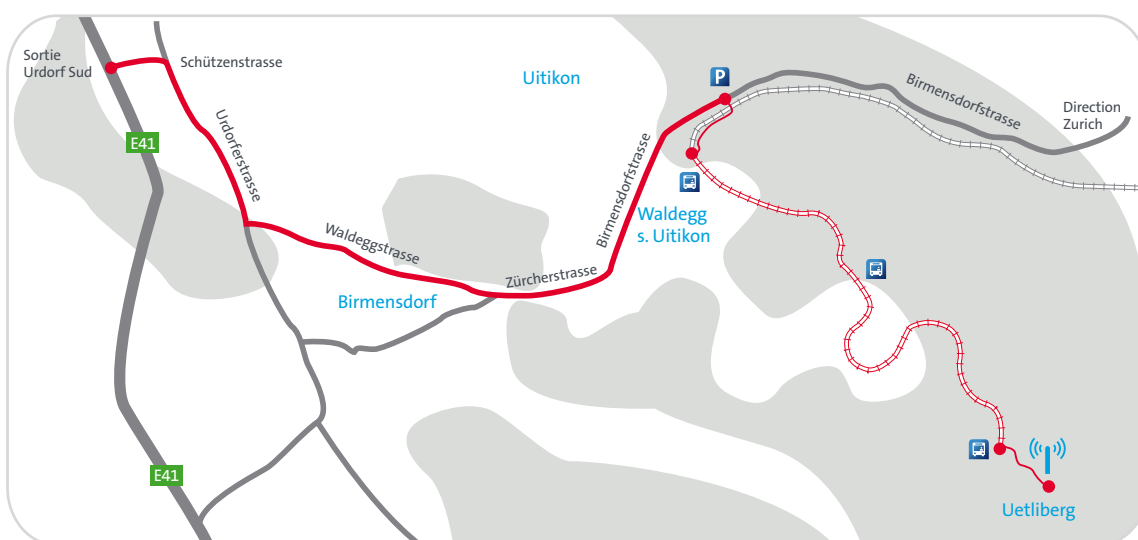

Accès

Site de diffusion de l'Uetliberg

En voiture

Le site de diffusion se trouve dans un lieu fermé à la circulation. En arrivant de Zurich par l'autoroute A1, sortez à Urdorf Sud. Poursuivez en direction de Birmensdorf. Depuis Birmensdorf empruntez le contournement en direction d'Uitikon-Waldegg. Le parking de Feldermoos se trouve 200 mètres après les feux d'Uitikon-Waldegg. Prenez alors le chemin piéton (7 minutes) jusqu'à la station de chemin de fer SZU Uitikon-Waldegg. Les horaires sont consultables sur www.szu.ch

En transports publics

Le moyen le plus simple de vous rendre au site de diffusion est d'emprunter les transports publics. Depuis la gare centrale de Zurich, en prenant le S10, vous arrivez à la station terminus d'Uetliberg en 21 minutes seulement. Horaires: www.cff.ch et www.szu.ch

Adresse

Gratstrasse 1, 8003 Zürich

Swisscom Broadcast SA

Ostermundigenstrasse 99
CH-3050 Berne
swisscom.ch/visit