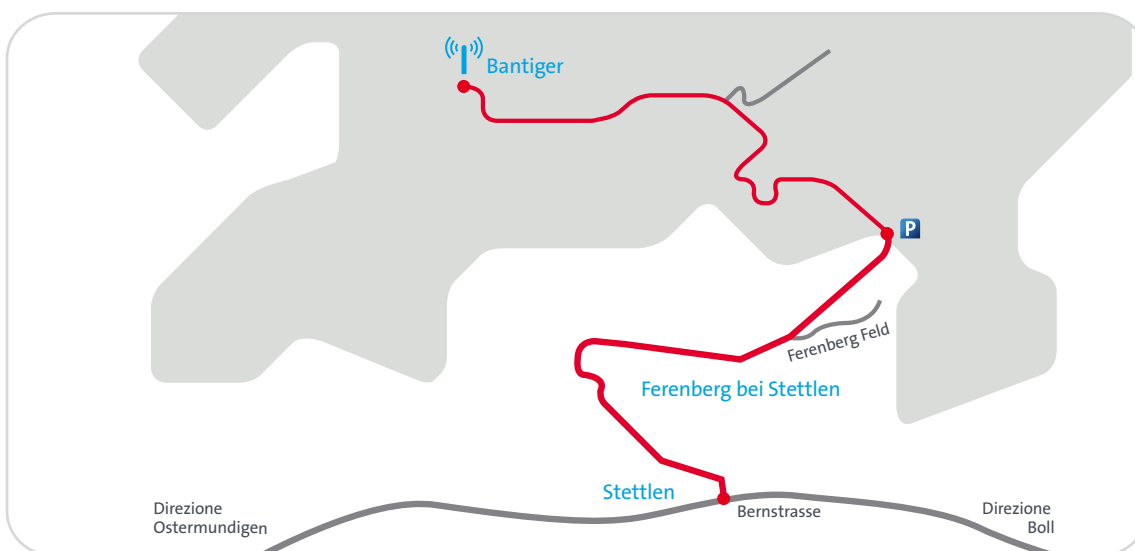

Come arrivare

Stazione trasmittente del Bantiger

In auto

Da Berna: al centro del paese di Stettlen svoltare a sinistra e seguire i cartelli per Ferenberg/Bantiger. Dopo 4 km la strada cantonale conduce al parcheggio, che si trova sulla destra. Da qui si prosegue a piedi attraverso il bosco. Dopo ca. 20 minuti si raggiunge la torre di trasmissione.

Con i mezzi pubblici

La stazione trasmittente non è raggiungibile con i mezzi pubblici.

Indirizzo

Mehrweckanlage Bantiger, 3066 Stettlen

Swisscom Broadcast SA

Ostermundigenstrasse 99
CH-3050 Berna
swisscom.ch/visit