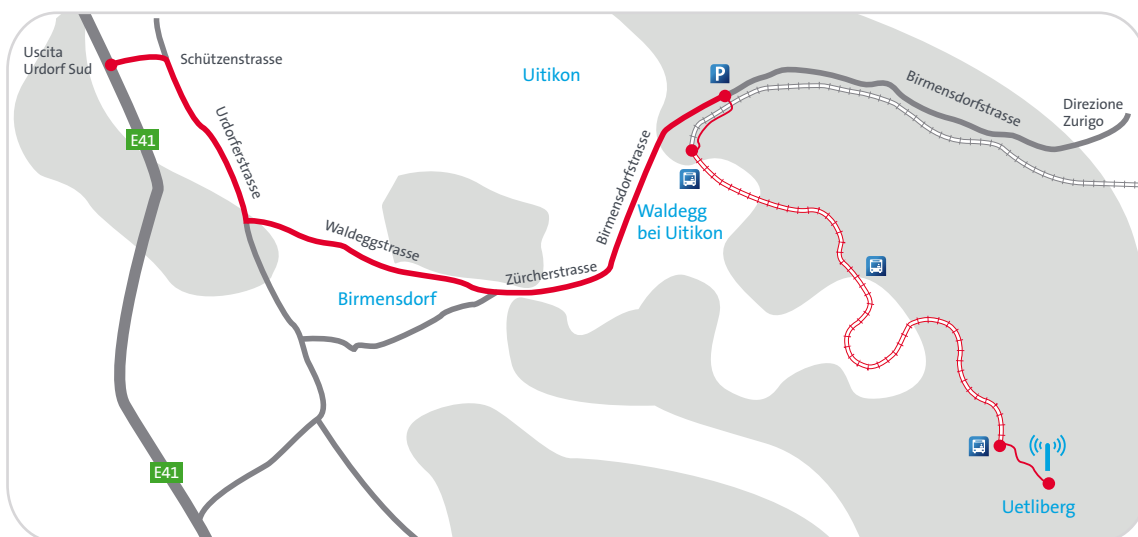

Come arrivare

Stazione trasmittente del Uetliberg

In auto

La stazione trasmittente si trova in un'area chiusa alle auto. Da Zurigo prendere la A1 e uscire a Urdorf Sud. Proseguire in direzione di Birmensdorf. Prima di Birmensdorf svoltare in direzione di Uitikon-Waldegg. 200 metri dopo il semaforo di Uitikon-Waldegg si arriva al parcheggio Feldermoos. Da qui una strada pedonale (7 minuti) conduce alla stazione SZU di Uitikon-Waldegg. Gli orari sono disponibili su www.szu.ch.

Con i mezzi pubblici

I mezzi pubblici sono il modo più comodo per raggiungere la stazione trasmittente. Dalla stazione centrale di Zurigo la S10 raggiunge il capolinea di Uetliberg in 21 minuti. Orari: www.ffs.ch e www.szu.ch.

Indirizzo

Gratstrasse 1, 8003 Zürich

Swisscom Broadcast SA

Ostermundigenstrasse 99
CH-3050 Berna
swisscom.ch/visit