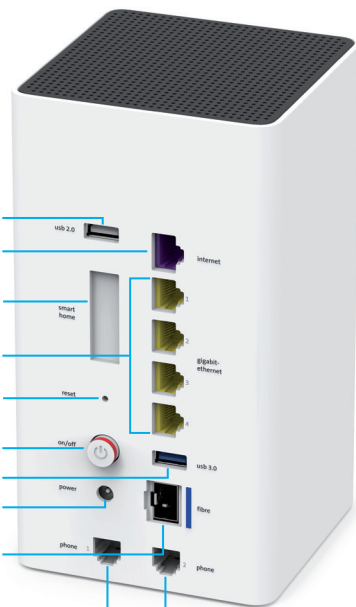

Internet-Box 2

Superschnelles Internet und bestes WLAN

- WLAN-Taste
- Verbindungs-Taste (WPS und DECT)
- Status-LED

- Anschluss USB 2.0 für Festplatte
- Anschluss für DSL-Kabel
- Smart Home Einschub (noch nicht unterstützt)
- Anschlüsse für Ethernet-Kabel
- Reset
- Ein/Aus (Power)
- Anschluss USB 3.0 für Festplatte
- Anschluss für Netzteil
- Anschluss für Glasfaser-Modul und -Kabel
- Analoge Telefone/Faxgeräte

Telefonie

- > Integrierte DECT CAT-iq 2.0 Basisstation für die drahtlose Verbindung von bis zu 4 Swisscom HD-Phones
- > Telefonieren in HD-Qualität
- > Zentrales Adressbuch
- > 2 Anschlüsse für kabelgebundene Telefone
- > Interne Anrufe
- > DECT ECO-Mode
- > DECT Pairing-Taste

Heimnetzwerk

- > 4 Gigabit Ethernet Anschlüsse
- > 1x USB 3.0 und 1x USB 2.0 Port für den Anschluss von externen Festplatten
- > Innovativer Internet- und WLAN Speedtest
- > Kinderschutzfunktion, VPN und Swisscom Dyn DNS
- > Bereit für die Zukunft mit dem Smart Home Einschub

Weitere Merkmale

- > Dimensionen: 102 x 102 x 188 mm
- > Designed by Swisscom
- > Einfachste Installation und Bedienung
- > Internet-Box App für Einstellungen, Speedtest, Telefonbuch Export, Telefonieren per Festnetz und zum Steuern des smarten Heimes