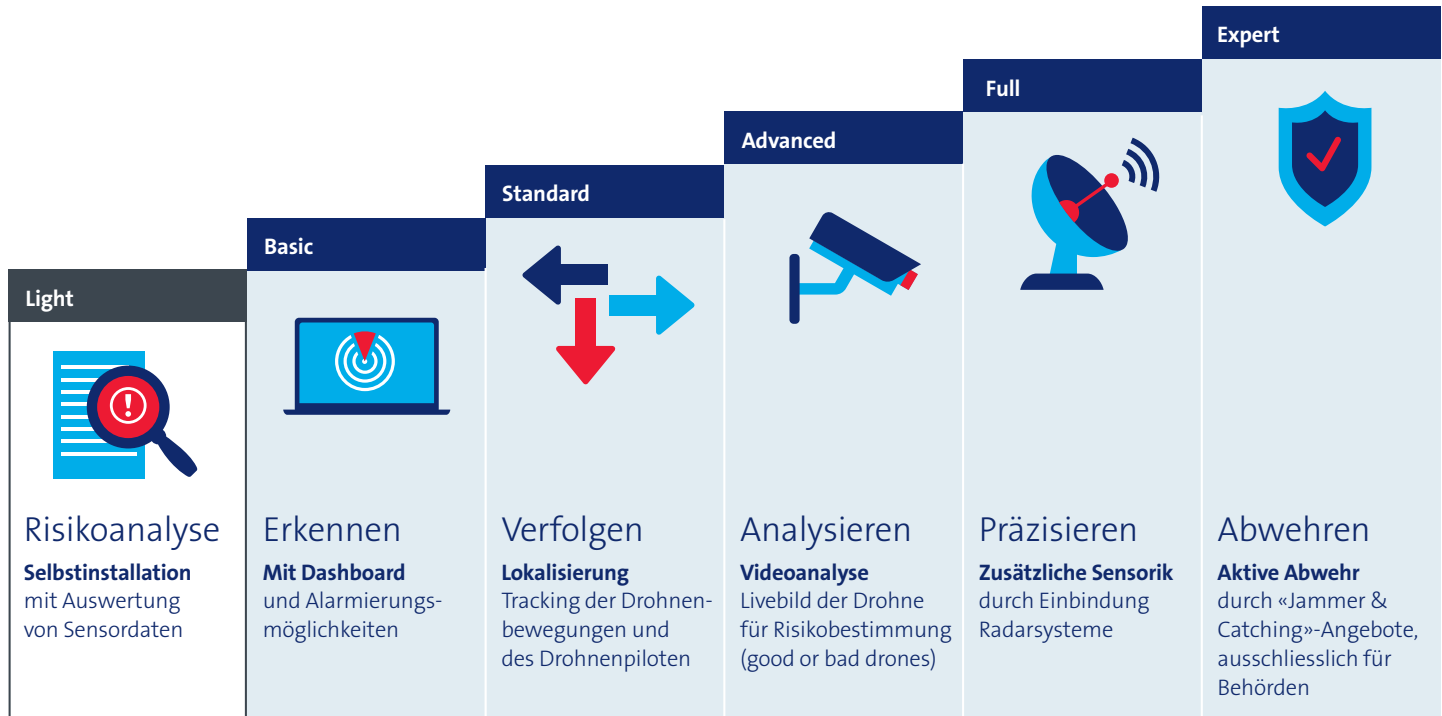

Drone Spotter – das nachhaltige Schutzkonzept

Drone Spotter ist modular erweiterbar.
Sie können Ihre Lösung ganz nach Bedarf ausbauen.