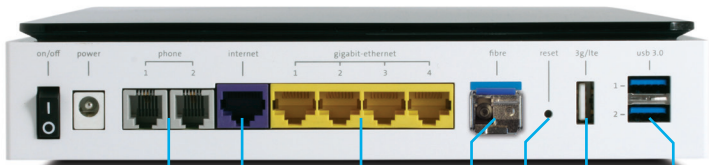

## Heimnetz auf Knopfdruck

- > Pairing-Taste: Endgeräte auf Knopfdruck mit dem WLAN verbinden (WPS und DECT)
- > Einfaches und intuitives Web-Portal für individuelle Einstellungen und Heimnetzwerk-Überblick

## Telefonieren in HD-Qualität

- > Integrierte DECT-CAT-iq 2.0 Basisstation für die drahtlose Verbindung von bis zu 4 DECT-Schnurlostelefone (z.B. Rousseau 300)
- > HD-Telefonie
- > Zentrales Adressbuch
- > 2 Anschlüsse für kabelgebundene Telefonie
- > Interne Anrufe

## Sicheres und verantwortungsbewusstes Surfen

- > Integrierte IPv6 Firewall
- > Gäste-WLAN auf Knopfdruck aktivieren und Passwort auf dem Display anzeigen
- > Kinderschutzfunktion: Surfzeiten pro Gerät und Wochentag individuell einstellen
- > Energiesparfunktionen

# Internet-Box

Einfach, sicher und ultraschnell

- 2 x RJ11 Telefonanschlüsse
- 1 x DSL- Anschluss
- 4 x Gigabit Ethernet
- 1 x SFP Einschub für Glasfasermodul
- Reset-Knopf
- 1 x USB 2.0 Anschluss für 3G Stick
- 2 x USB 3.0 Anschluss für externe Festplatten (Funktion später erhältlich)