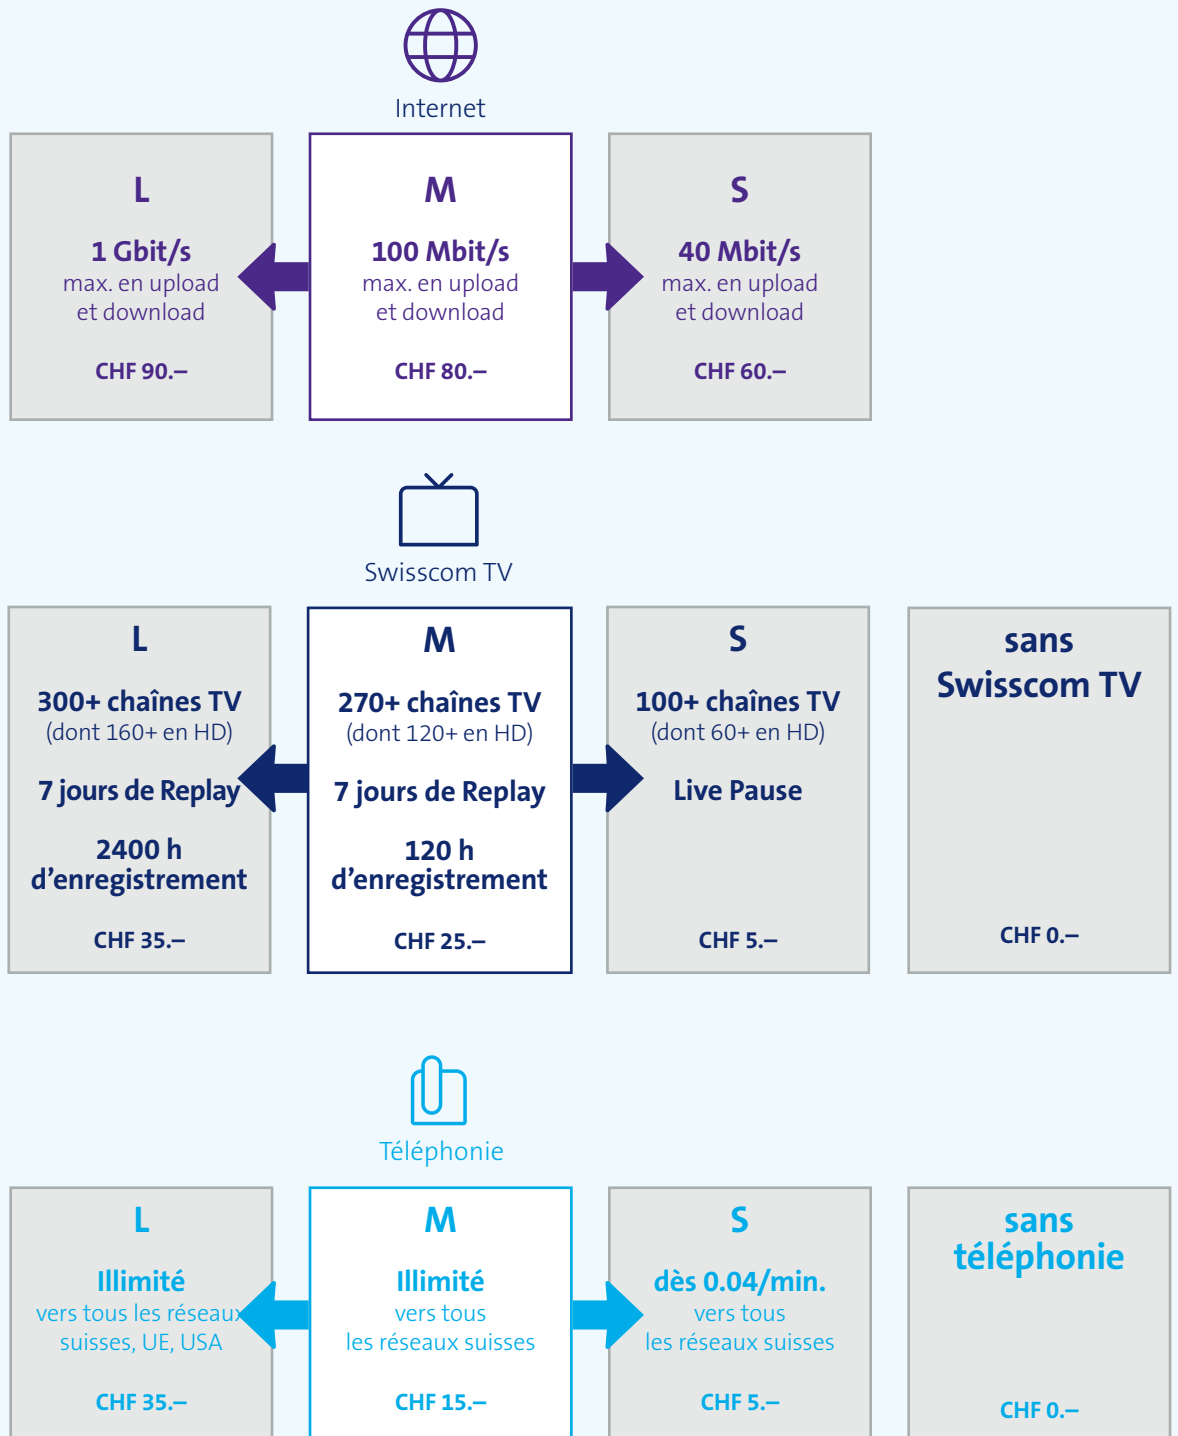

inOne

home

- Capacité d'enregistrement doublée pour plus de plaisir TV en différé
- Nouvel abonnement de téléphonie pour rester joignable sans forfait