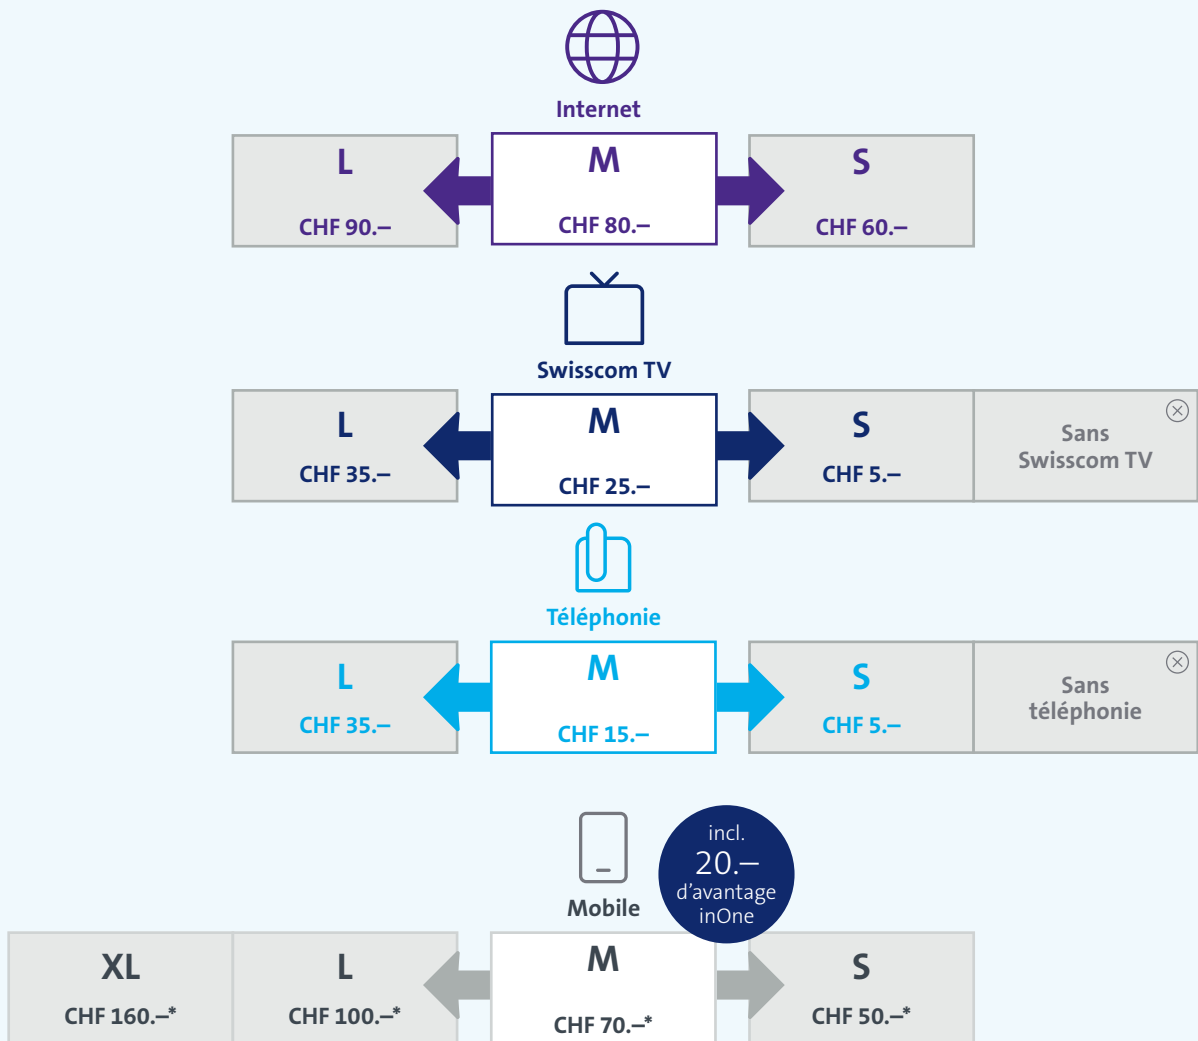

# inOne

- A la maison et en déplacement: tout dans un seul pack
  - Offre flexible
  - Rapport qualité/prix nettement amélioré

+  2e Mobile dans le même foyer avec **CHF 20.- d'avantage**

+  3e au 5e Mobile dans le même foyer avec **CHF 40.- d'avantage** chacun