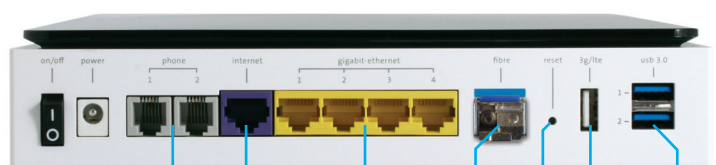

Téléphoner en qualité HD

- > Station de base DECT-CAT-iq 2.0 intégrée pour relier jusqu'à quatre téléphones DECT sans fil (p. ex. Rousseau 300)
- > Téléphonie HD
- > Carnet d'adresses central
- > 2 raccordements pour la téléphonie filaire
- > Appels internes

Surfer en toute sécurité et de manière responsable

- > Pare-feu IPv6 intégré
- > Activation du WLAN pour les hôtes sur simple pression d'un bouton et affichage du mot de passe à l'écran
- > Fonction de protection des enfants: réglage individuel de la durée de navigation par appareil et par jour
- > Fonctions d'économie d'énergie

Internet-Box

Simple, sûre et rapide

- 2 raccordements RJ11 téléphoniques
- 1 port DSL
- 4 x Gigabit Ethernet
- 1 port SFP pour le module à fibre optique
- 1 bouton de réinitialisation (reset)
- 1 port USB 2.0 pour clé 3G
- 2 ports USB 3.0 pour disques durs externes (fonction disponible ultérieurement)

- 1 statut LED
- 4 touches pour la navigation à l'écran
- 1 touche «Pairing» (WPS et DECT)

- 1 slot de carte SD (fonction disponible ultérieurement)

Informations techniques

Connexion Internet

- > Débit Gigabit via le module SFP à fibre optique