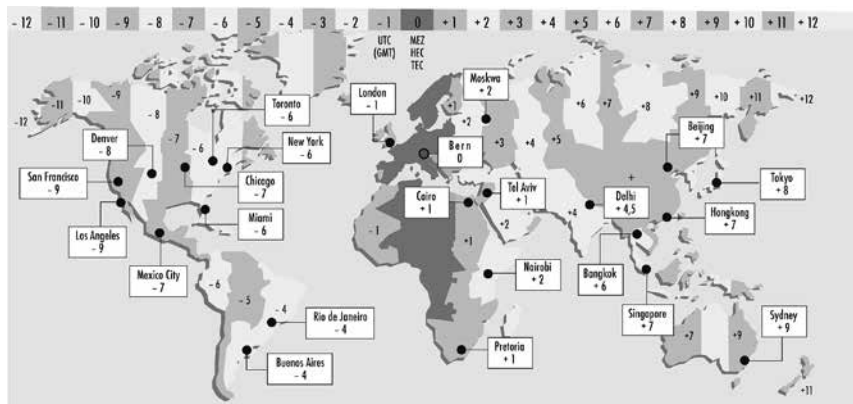

Telefonare nel mondo intero.

Per non turbare il sonno di amici e parenti, prima di chiamare informatevi sull'ora locale. La nostra cartina mondiale dei fusi orari è un prezioso ausilio.